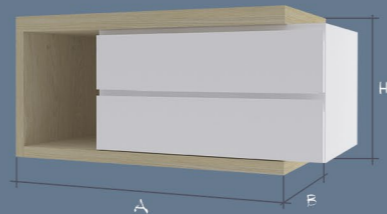

Навесной шкафчик универсальный. В зависимости от того, как его повесить, он может открываться влево или вправо.

Неоспоримым преимуществом является использование в фасадах интегрированных ручек из алюминия, которые отлично подходят для использования в помещениях с повышенной влажностью и создают дополнительную защиту от проникновения влаги.

| | А | В | Н |
|---------|--------|-------|--------|
| Пенал | 350мм | 276мм | 1500мм |
| Тумба | 997мм | 445мм | 500мм |
| Зеркало | 1000мм | | 760мм |

Оригами

Пенал

Тумба

Зеркало

ХАРАКТЕРИСТИКИ

Материал фасада: МДФ, покрытый эмалью, с фрезерованной ручкой
 Материал корпуса: фанера.
 Фурнитура: направляющие Hettich Quadro; петли Hettich Sensys.
 Возможность приобретать элементы по отдельности: да