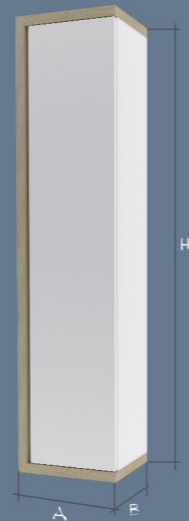

Материал фасада: высокоглянцевый лакированный МДФ с интегрированной алюминиевой ручкой.
 Материал корпуса: фанера.
 Фурнитура: направляющие Hettich Quadro; петли Hettich Sensys
 Возможность приобретать элементы по отдельности: да

Данный комплект создает впечатление легкости и воздушности за счет подвесных тумбы и шкафа-пенала. Большое зеркало с интегрированной подсветкой, а также фасады, выполненные из высокоглянцевого лакированного МДФ белого цвета, позволяют наполнить вашу ванную комнату светом, создать впечатление дополнительного пространства.

| | А | В | Н |
|---------|--------|-------|--------|
| Пенал | 350мм | 276мм | 1500мм |
| Тумба | 997мм | 445мм | 500мм |
| Зеркало | 1000мм | | 760мм |

Оригами

Пенал

Тумба

Зеркало

ХАРАКТЕРИСТИКИ

Материал фасада: МДФ, покрытый эмалью, с фрезерованной ручкой
 Материал корпуса: фанера.
 Фурнитура: направляющие Hettich Quadro; петли Hettich Sensys.
 Возможность приобретать элементы по отдельности: да