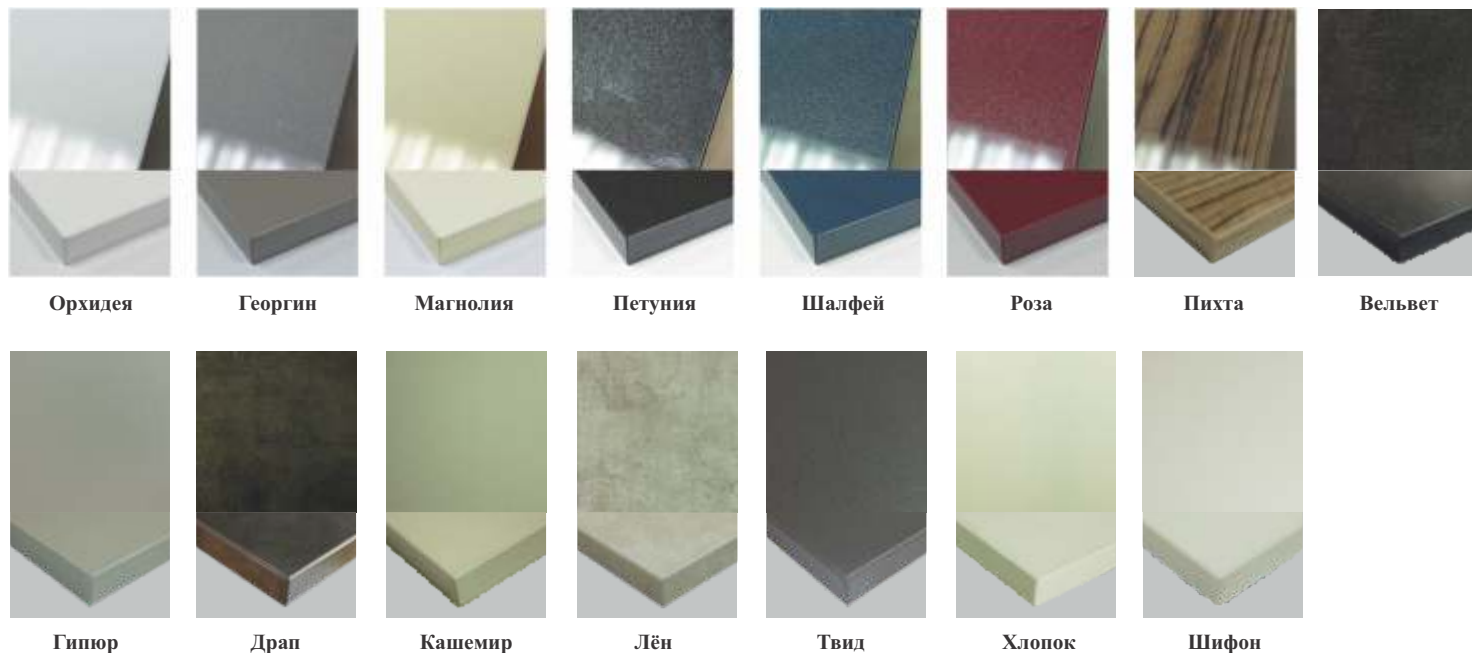

Более детальная информация на сайте: WWW.ZOVPROFIL.BY

■ ЦВЕТА АКРИЛА ДЛЯ ФАСАДОВ

Кромки для фасадов из МДФ/Акрил
 1. ПВХ в цвет под полировку
 2. 3Д серебро, 3Д бронза

■ ЦВЕТА АКРИЛА ПРЕМИУМ ДЛЯ ФАСАДОВ (устойчив к царапинам)

■ ЛАКИРОВАННАЯ ПЛИТА МДФ (ПОСТ-АВ), ALVIC, ИСПАНИЯ

- Оклейка осуществляется кромкой ПВХ в цвет фасада от немецкого производителя RENAU
- Декор обратной стороны фасада соответствует декору его лицевой стороны, однако покрытие лаком обратной стороны не предусмотрено
- Вогнутые и выгнутые фасады не предусмотрены
- Возможно производство витрин