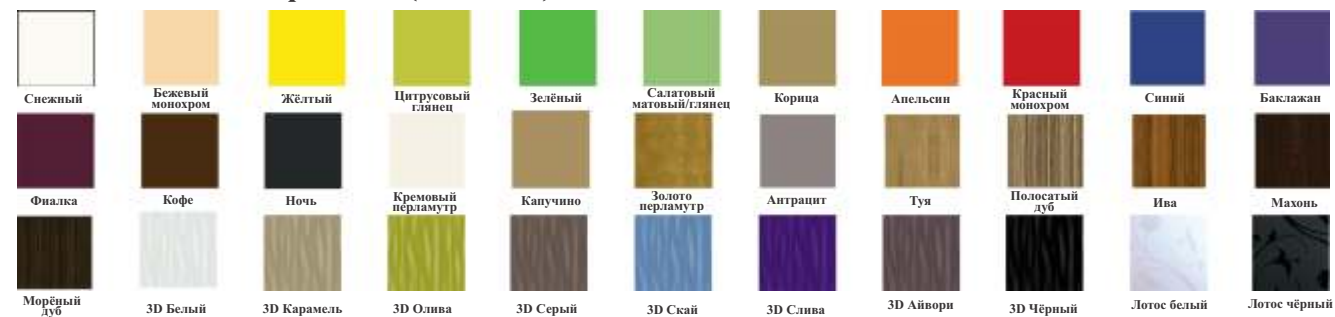

Возможные цвета фасадов (Пластик):