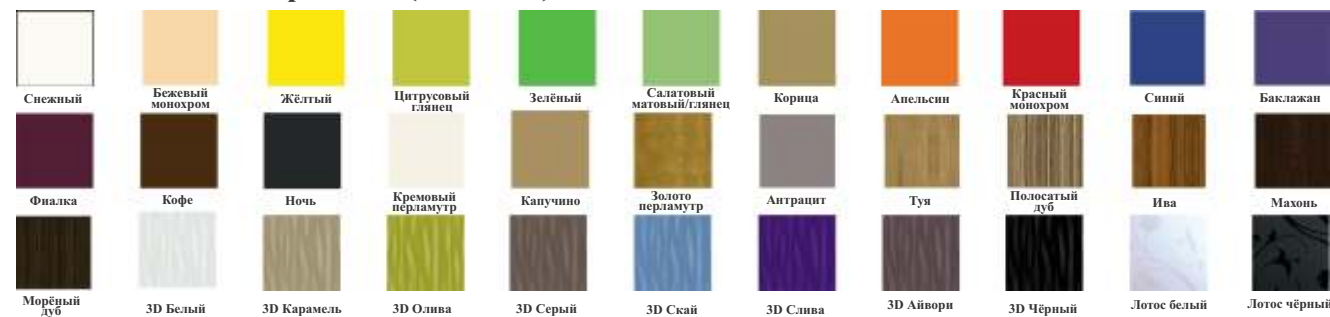

Тип фасадов: МДФ / Акрил
Цвет фасадов: Сахар / Светло-серый
Столешница: ДСП / Пластик, 38мм, Мрамор
Кромка: ПВХ Мрамор
Ручки: Rejs 10-04

Возможные цвета фасадов (Акрил):

Фасады

АКРИЛ

Если Вы находитесь в поиске смелых стилевых решений, но не в состоянии пожертвовать комфортом и функциональностью, тогда эта кухня для Вас. Яркий дизайн, лаконичность и четкость линий – то, что нужно активному, целеустремленному жителю оживленного города.

Благодаря спокойным оттенкам этот гарнитур способен создать уют в каждом доме. В то же время он имеет оригинальный вид и необычное сочетание расцветок. Кроме того, Вы имеете возможность создать свою собственную неповторимую комбинацию фасадов, выбирая не только из модных, но и из классических цветов и фактур.

Возможные цвета фасадов (ЛДСП):

Тип фасадов: ПОСТ-5 (ДСП / Пластик) / ЛДСП
Цвет фасадов: Снежный / Пихта
Столешница: ДСП / Пластик, 38мм, Известняк (постформинг)
Ручки: Gamet U-06 (256мм / 416мм)

Возможные цвета фасадов (Пластик):