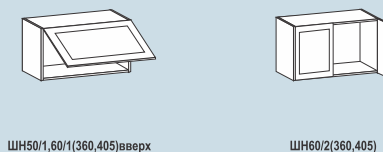

Шкаф настенный ГАЗОВКА (Высота 360, 405мм)