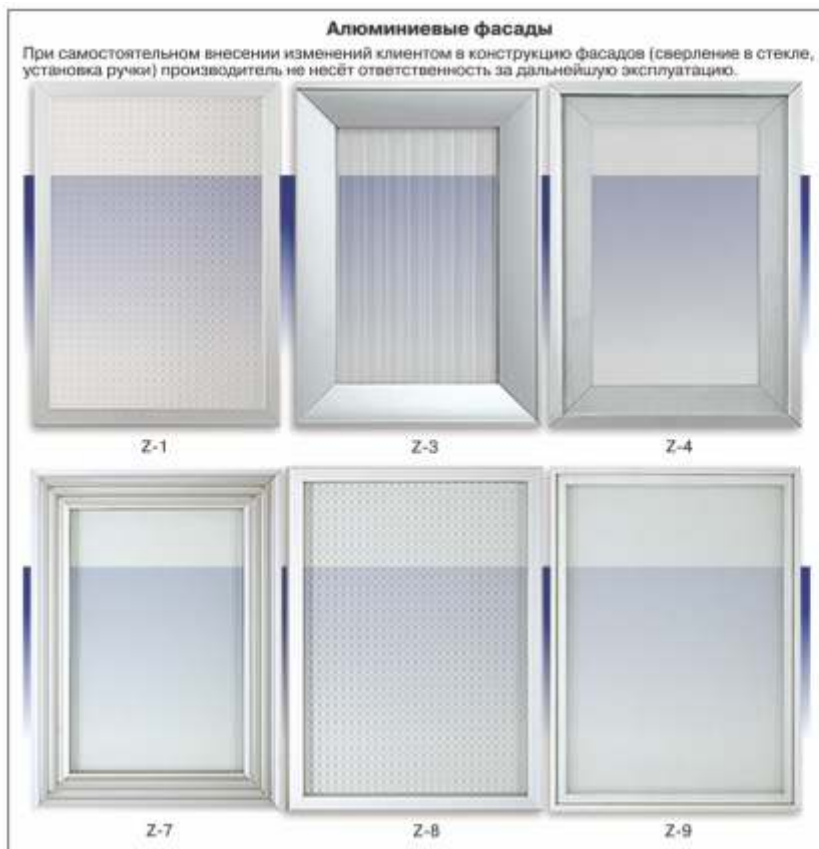

Внимание! Производитель не рекомендует устанавливать ручки в стекле. Ручки устанавливаются только на алюминиевый профиль.

	146	196	246	296	346	396	446	496	596	696	796	896	996	390	435	266	255	538
114																		
140																		
176																		
284																		
355																		
400																		
453																		
570																		
596																		
713																		
910																		
1300																		

■ в стандарте может быть витриной

Размер фасадов - 110 мм - 1900 мм
по ширине - максимально 700 мм
Высота глухих фасадов - 713 мм и 910 мм

Более детальная информация на сайте: WWW.ZOVPROFIL.BY

ПЛЕНКИ ПВХ ДЛЯ ФАСАДОВ ИЗ ПЛИТЫ МДФ