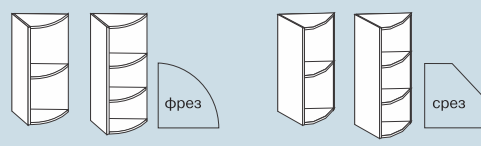

Шкаф навесной
 газозка (ШН)
 на одну дверь
 открывается вверх

Шкаф настенный ГАЗОВКА (Высота 360, 405мм)

Шкаф настенный. База 960фрез

Шкаф настенный ПОЛКА. База 720,915

Пиллястра. База 720, 915

Шкафы настенные.
 Высота шкафов в мм.
 База 817 (570 фасад)
 База 960 (713 фасад)
 Глубина 300 мм