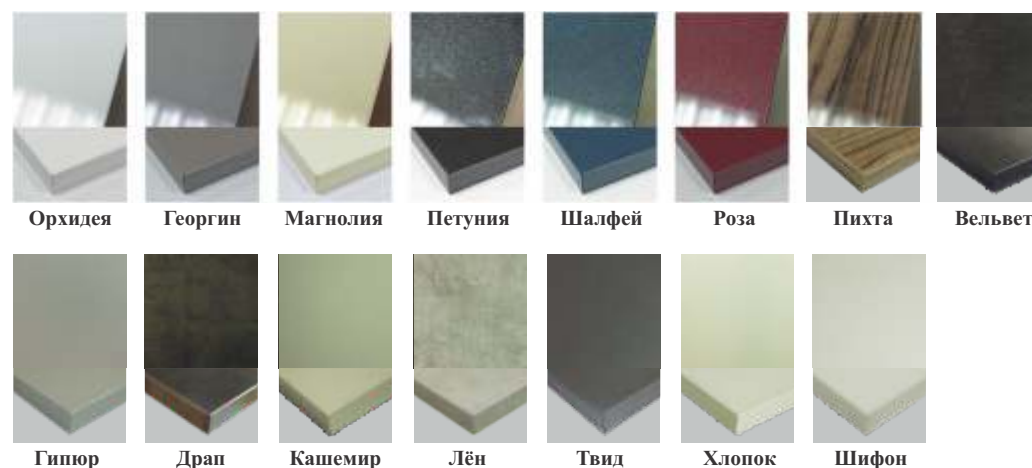

Гипюр   Драп   Кашемир   Лён   Твид   Хлопок   Шифон

Тип фасадов: ПОСТ-АВ*
Цвет фасадов: Георгин / Шалфей
Столешница: ДСП / Пластик, 38мм, Туя
Кромка: ПВХ Туя
Ручки: Gamet U-06 (256, 416мм)

*Лакированная плита МДФ производства Alvic, Испания

Возможные цвета фасадов (ПОСТ-АВ МДФ 18мм):

Орхидея   Георгин   Магнолия   Петунья   Шалфей   Роза   Пихта   Вельвет