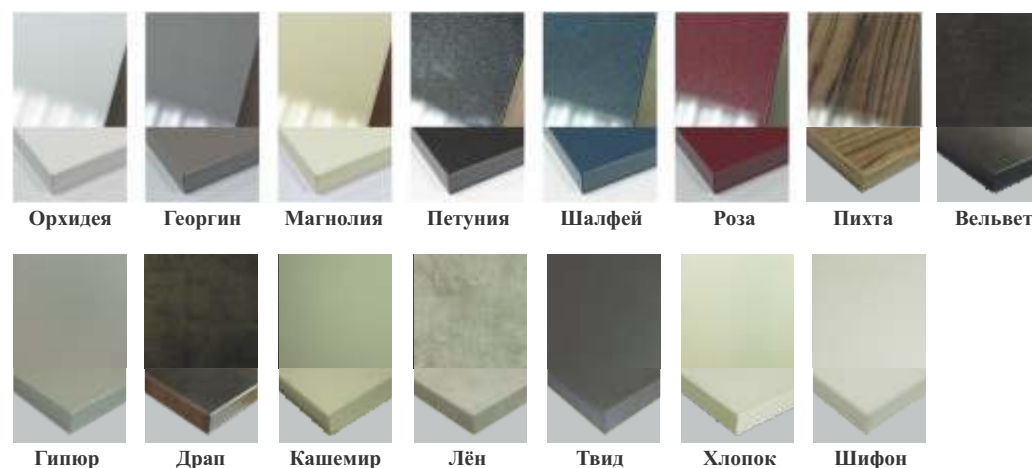

Тип фасадов: ПОСТ-АВ*
Цвет фасадов: Вельвет / Лён
Столешница: ДСП / Пластик, 38мм, Галиция
Кромка: ПВХ Галиция
Ручки: Giusti S2974 (64мм)

*Лакированная плита МДФ производства Alvic, Испания

Возможные цвета фасадов (ПОСТ-АВ МДФ 18мм):