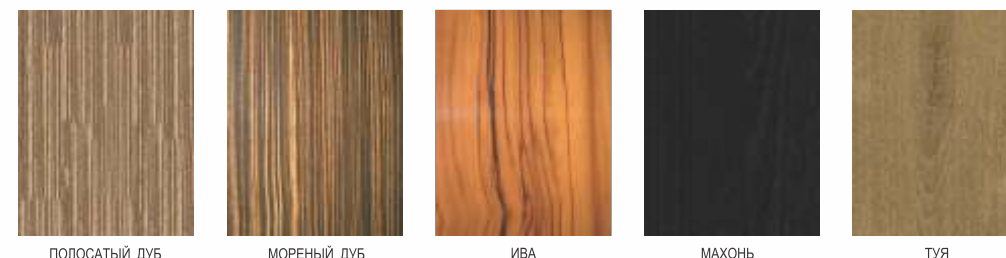

ЦВЕТА ПЛАСТИКА ДЛЯ ФАСАДОВ

МОНОХРОМ

*ВИДЫ КРОМКИ:

1. **1. ПВХ в цвет:** Апельсин, Баклажан, Бежевая, Желтая, Зеленая, Корица, Кофе, Красная, Мореный дуб, Белая, Черная, Салатовая, Синяя, Снежная, Фиалка, Цитрусовая, Махонь, Туя
2. **2. 3D кромки:** 3д Серебро, 3д Бронза, 3д Фанера, 3д Дуо в цвет

ПЕРЛАМУТР

ФАНТАЗИЯ

ДЕРЕВО

3D