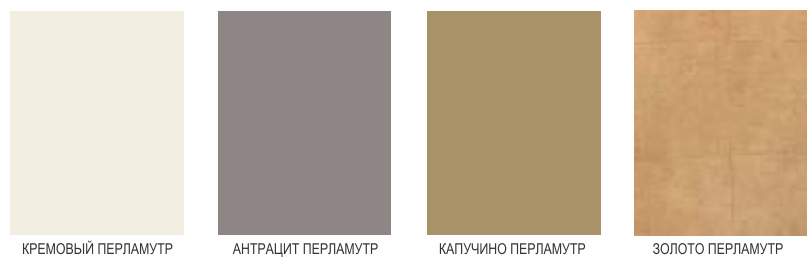

ЦВЕТА ПЛАСТИКА ДЛЯ ФАСАДОВ

МОНОХРОМ

*ВИДЫ КРОМКИ:

1. **1. ПВХ в цвет:** Апельсин, Баклажан, Бежевая, Желтая, Зеленая, Корица, Кофе, Красная, Мореный дуб, Белая, Черная, Салатовая, Синяя, Снежная, Фиалка, Цитрусовая, Махонь, Туя
2. **2. 3D кромки:** 3д Серебро, 3д Бронза, 3д Фанера, 3д Дуо в цвет

ПЕРЛАМУТР

ФАНТАЗИЯ

ДЕРЕВО

3D