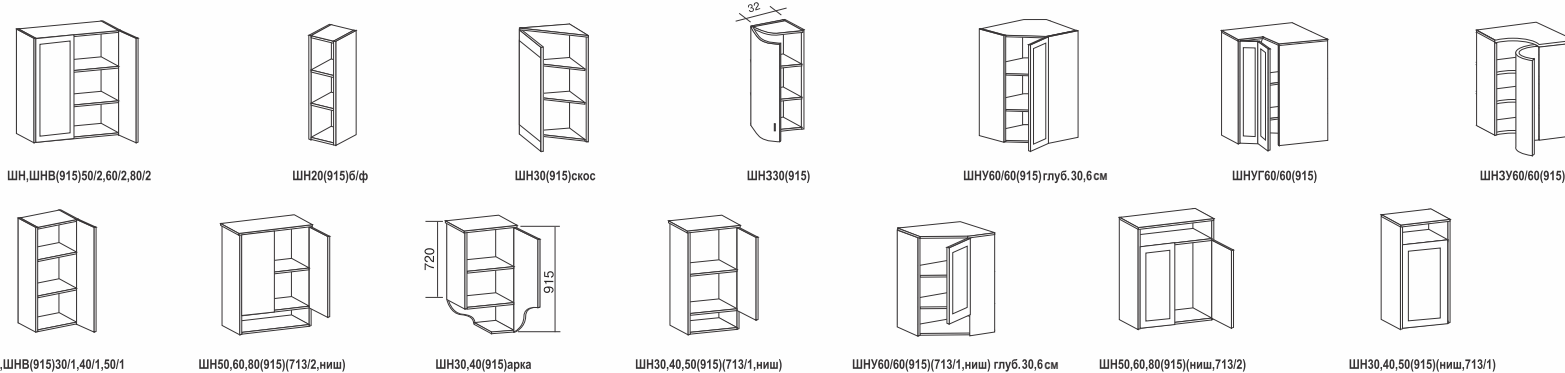

Шкаф настенный. База 915

Шкафы настенные.
Высота шкафов в мм.
База 915 (910 фасад)
Глубина 300 мм

Шкафы настенные
с нишей
Высота шкафов в мм.
База 915
(400, 570, 713 фасад)
Глубина 300 мм