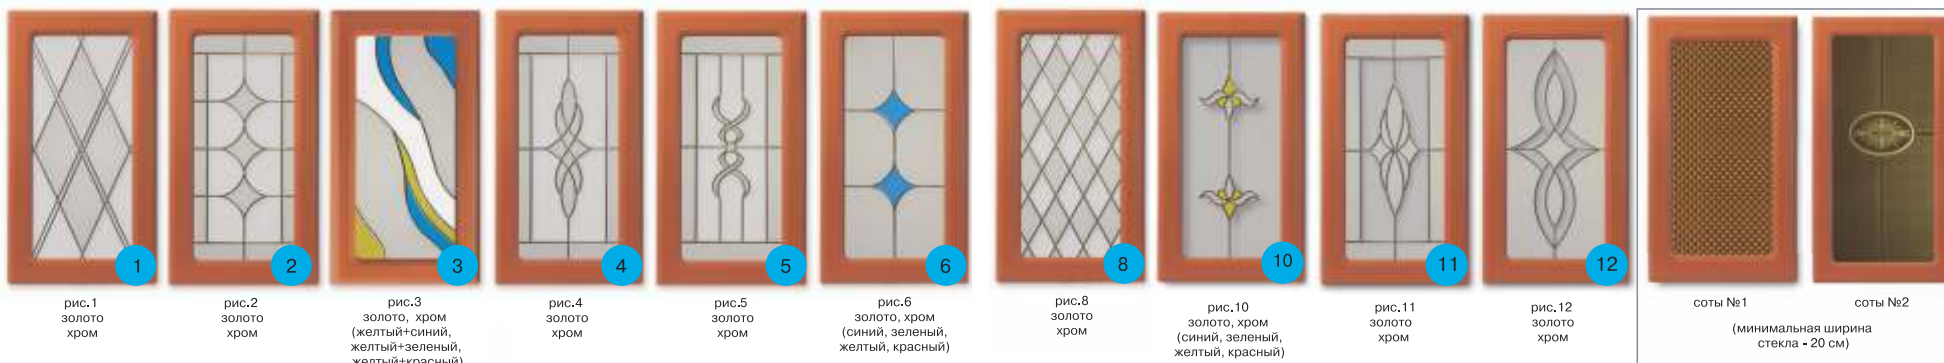

ЗОВ-СТЕКЛО

Использование витражей - это еще одна возможность подчеркнуть индивидуальность и проявить творчество. Выполненные заботливыми руками мастеров, витражи создают атмосферу тепла и комфорта.

Изготовление витражей **Бевелс** и **Соты** на стеклах изогнутой конфигурации невозможно