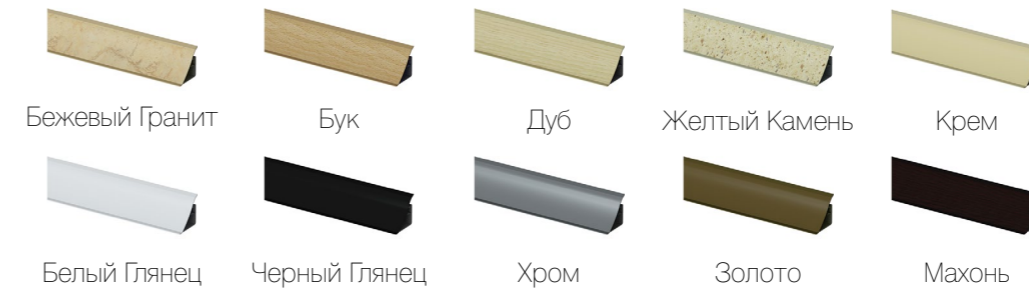

СТОЛЕШНИЦЫ

Столешницы производятся из влагостойкой плиты ДСП толщиной 38 мм.
К группе 1 относятся столешницы с наиболее выгодной ценой. К группе 4 относятся столешницы с наиболее высокой ценой.
Столешницы без указания длины по умолчанию - 3040 мм.

Группа 1

Группа 2

Группа 3

Группа 4

ПЛИНТУСЫ НАКЛОННЫЕ ДЛЯ СТОЛЕШНИЦ, ДЛИНА 3 М

ПЛАНКИ ДЛЯ СТОЛЕШНИЦ

Технология обработки кромки: постформинг (лицевая часть с завалом)

КОМПЛЕКТУЮЩИЕ

Системы выдвижения ящиков

Высота задней стенки 85мм
Направляющие роликовые с металлическими боковыми стенками
Допустимая нагрузка 25кг
Материал: Металл
Цвет: Белый

Высота задней стенки 150мм
Направляющие роликовые с металлическими боковыми стенками
Допустимая нагрузка 25кг
Материал: Металл
Цвет: Белый