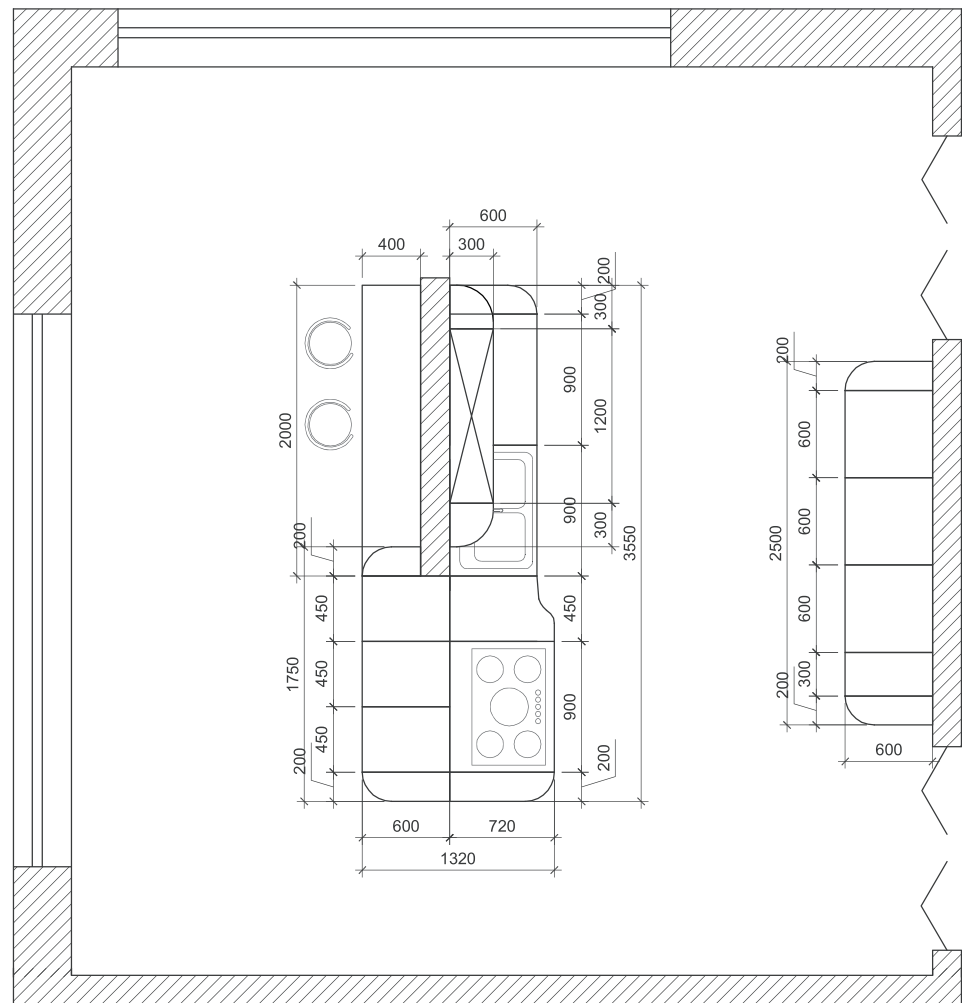

H = 720mm напольные шкафы | base units
H = 720mm навесные шкафы | wall units
H = 1336mm пеналы | tall units

ФАСАДЫ Крашеная МДФ **ЦВЕТ ФАСАДОВ** NCS S3005-G50Y Матовый (структурный) / RAL 9003 Signal White Глянec **РУЧКИ** Фрезерованные KV-1/KV-2 **СТОЛЕШНИЦА** 20мм, кварцевый агломерат, цвет Бьянко **ОТКРЫТЫЕ ПОЛКИ** Крашеная МДФ, цвет NCS S3005-G50Y Матовый (структурный) **ЦОКОЛЬ** ПВХ, цвет Белый Глянec, высота 100мм **RU**

FRONTS Painted MDF **FRONTS COLOR** NCS S3005-G50Y Matt (textured surface) / RAL 9003 Signal White Gloss **HANDLE RECESSES** KV-1/KV-2 **WORKTOP** 20mm, quartz agglomerate, color Bianco **OPEN SHELVES** MDF painted in NCS S3005-G50Y Matt (textured surface) **PLINTH** PVC, color White Gloss, height 100mm **EN**