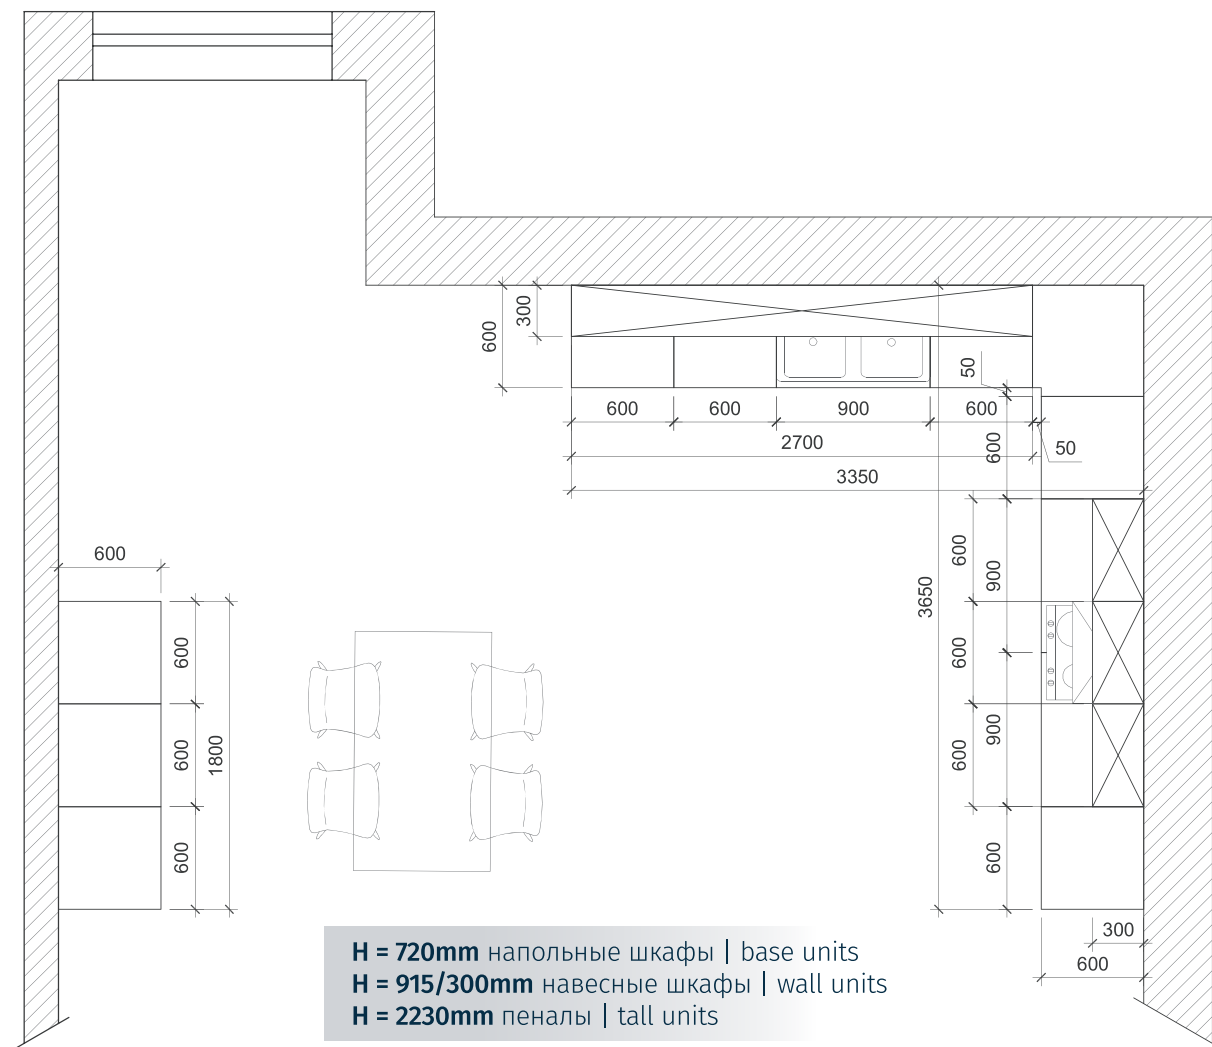

ФАСАДЫ Клайд **ЦВЕТ ФАСАДОВ** Сатин Бежевый / Античный Белый **РУЧКИ** Giusti 619-C2 (128mm), 673-C2
СТОЛЕШНИЦА 38mm, пластик, цвет Дуб Давос Трюфель **КРОМКА** ABS Дуб Давос Трюфель **БАГЕТ** Б-31
ОТКРЫТЫЕ ПОЛКИ МДФ/ПВХ, цвет Античный Белый, толщина 19мм **ЦОКОЛЬ** МДФ/ПВХ, цвет Сатин Бежевый, высота 100мм **ДОПОЛНИТЕЛЬНАЯ ИНФОРМАЦИЯ** Фасады из плиты МДФ, оклеенной пленкой ПВХ **RU**

FRONTS Clyde **FRONTS COLOR** Satin Beige / Antique White **HANDLES** Giusti 619-C2 (128mm hole spacing), 673-C2
WORKTOP 38mm, laminate, color Davos Oak Truffle Brown **WORKTOP EDGE** ABS Davos Oak Truffle Brown **CROWN MOULDING** B-31 **OPEN SHELVES** MDF/PVC, color Antique White, thickness 19mm **PLINTH** MDF/PVC, color Satin Beige, height 100mm **FURTHER DETAILS** MDF fronts laminated with PVC film **EN**

Clyde

Клайд