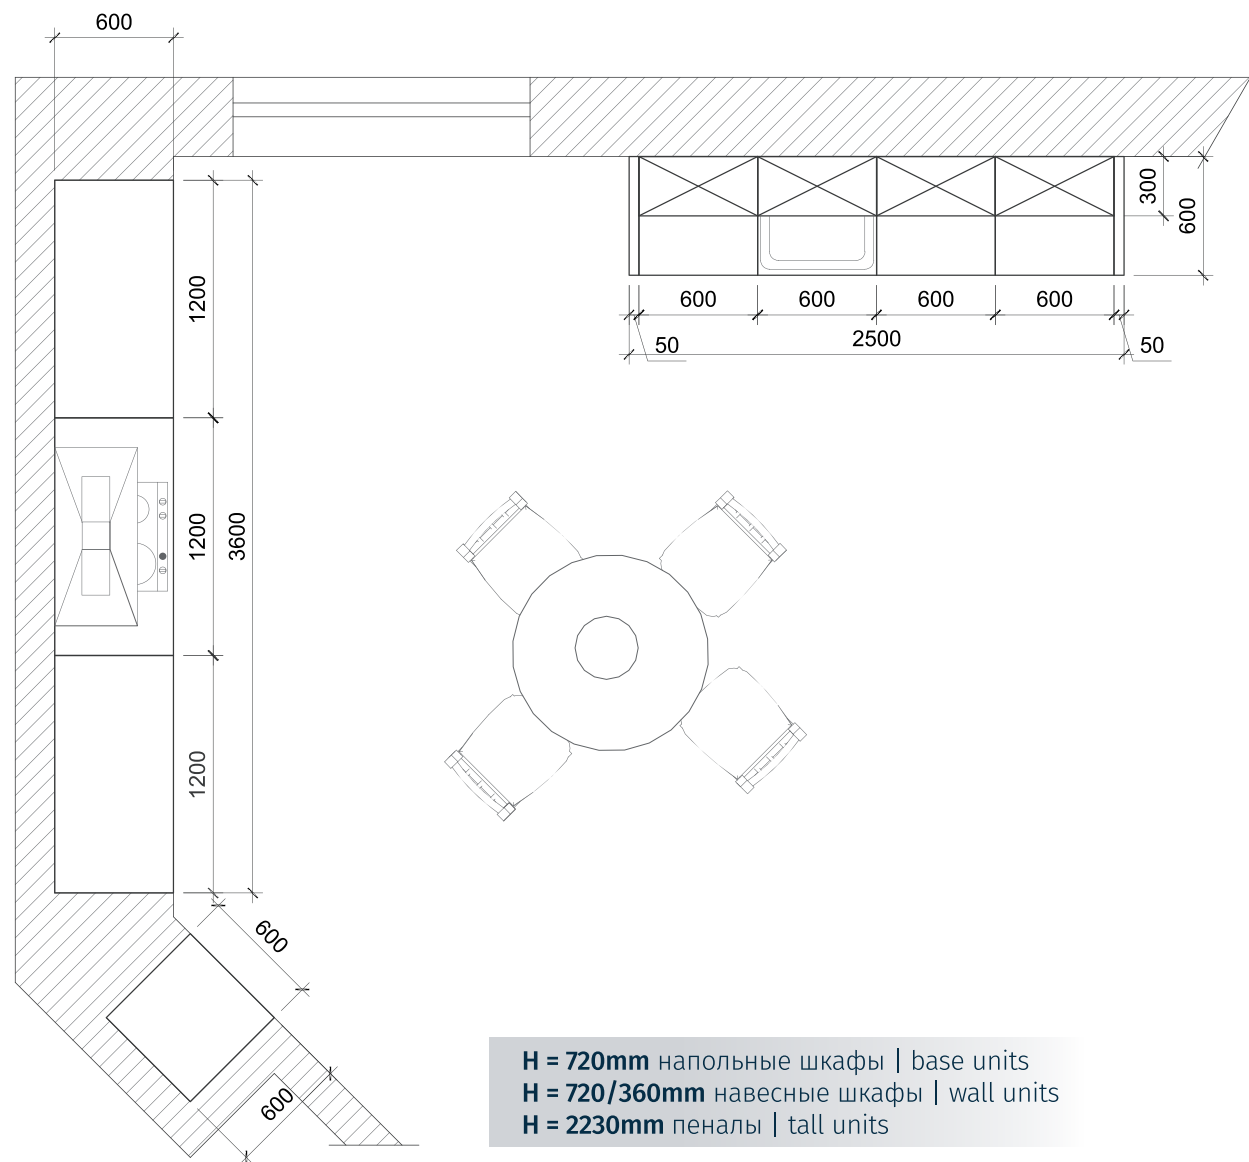

H = 720mm напольные шкафы | base units
H = 720/360mm навесные шкафы | wall units
H = 2230mm пеналы | tall units

ФАСАДЫ Пластик (ДСП) / T520 Массив ясеня **ЦВЕТ ФАСАДОВ** Снежный / 120 **РУЧКИ** Giusti 666-E8 (128мм) / профиль VOLPATO Gola 80/G13 AL 07, Gola 80/G12 AL 07 **СТОЛЕШНИЦА** 38мм, пластик, цвет Мрамор **КРОМКА** ABS Мрамор **ПИЛЯСТРЫ** №9 (массив ясеня, ширина 50мм) **ЦОКОЛЬ** ПВХ, цвет Белый Глянец, высота 100мм **RU**

FRONTS HPL (chipboard base material) / T520 Natural ash wood **FRONTS COLOR** Snow / 120 **HANDLES** Giusti 666-E8 (128mm hole spacing) / profile VOLPATO Gola 80/G13 AL 07, Gola 80/G12 AL 07 **WORKTOP** 38mm, laminate, color Marble **WORKTOP EDGE** ABS Marble **PILASTERS** №9 (solid ash wood, width 50mm) **PLINTH** PVC, color White Gloss, height 100mm **EN**