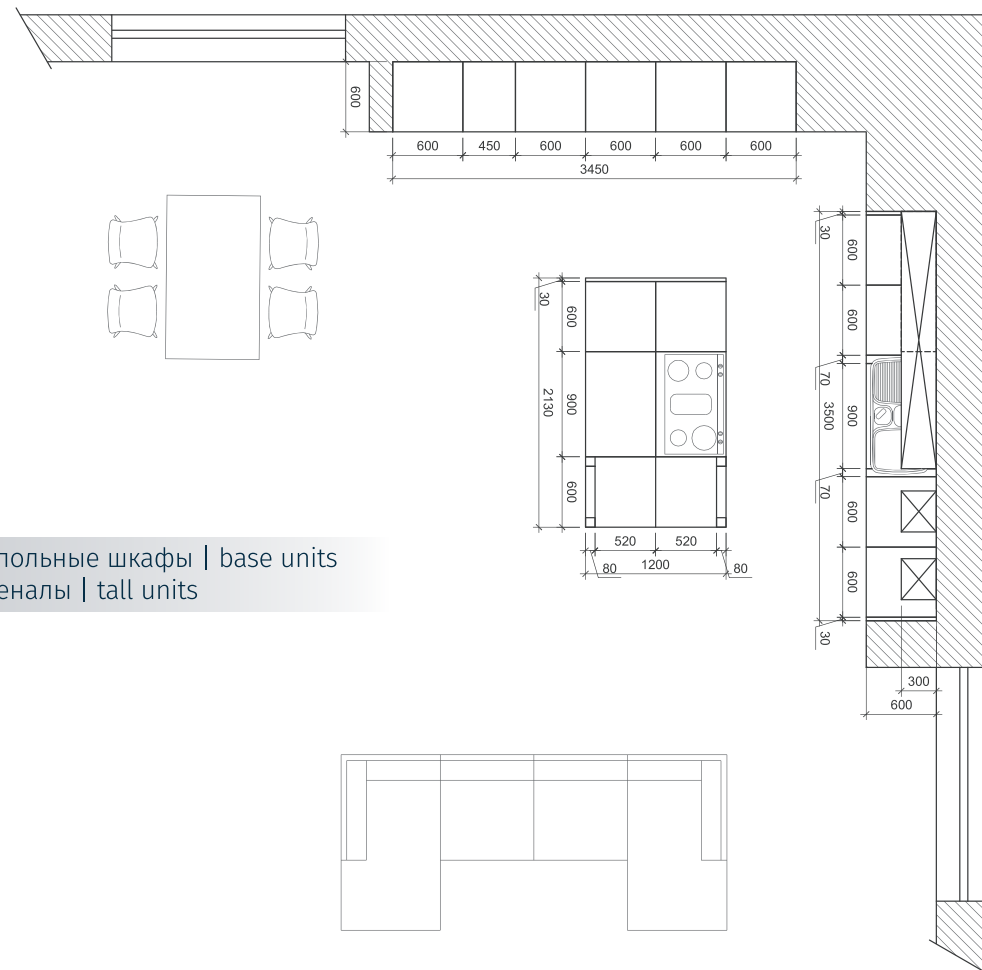

H = 720mm напольные шкафы | base units
H = 2035mm пеналы | tall units

ФАСАДЫ T527 Массив ясеня **ЦВЕТ ФАСАДОВ** 114/121, без патины **ВИТРИНЫ** Стекло прозрачное **РУЧКИ** Gamet UP11-GERM11 (32, 96мм) **СТОЛЕШНИЦА** 38мм, пластик, цвет Хромикс Серебро **НАКЛАДКА НА СТОЛЕШНИЦУ** Массив ясеня, 22мм **ОТКРЫТЫЕ ПОЛКИ** 38мм, пластик, цвет Хромикс Серебро / 18мм, крашенная МДФ, цвет RAL 9004 Signal Black Матовый **СТЕНОВАЯ ПАНЕЛЬ / ПОЛКИ (ПЕНАЛЫ)** ДСП, оклеенная шпоном ясеня (толщина шпона 0,6мм), парафиномасяльная смесь Палисандр **ДЕКОРАТИВНЫЕ ОПОРЫ** OD-8 **ДЕКОРАТИВНЫЕ БОКОВЫЕ ПАНЕЛИ** БПД-1 **ЦОКОЛЬ** Прямой (ДСП, оклеенная шпоном ясеня, толщина шпона 0,6мм), высота 100мм **RU**

FRONTS T527 Natural ash wood **FRONTS COLOR** 114/121, without patina **GLASS INSERTS** Clear **HANDLES** Gamet UP11-GERM11 (32, 96mm hole spacing) **WORKTOP** 38mm, laminate, color Chromix Silver **WORKTOP EDGE** Solid ash wood, 22mm **OPEN SHELVES** 38mm, laminate, color Chromix Silver / 18mm, MDF painted in RAL 9004 Signal Black Matt **WALL PANELS / SHELVES (TALL CABINETS)** Chipboard veneered with ash wood (veneer thickness 0,6mm), oil-wax finish Rosewood **DECORATIVE SUPPORTS** OD-8 **DECORATIVE SIDE PANELS** BPD-1 **PLINTH** Straight (chipboard veneered with ash wood, veneer thickness 0,6mm), height 100mm **EN**