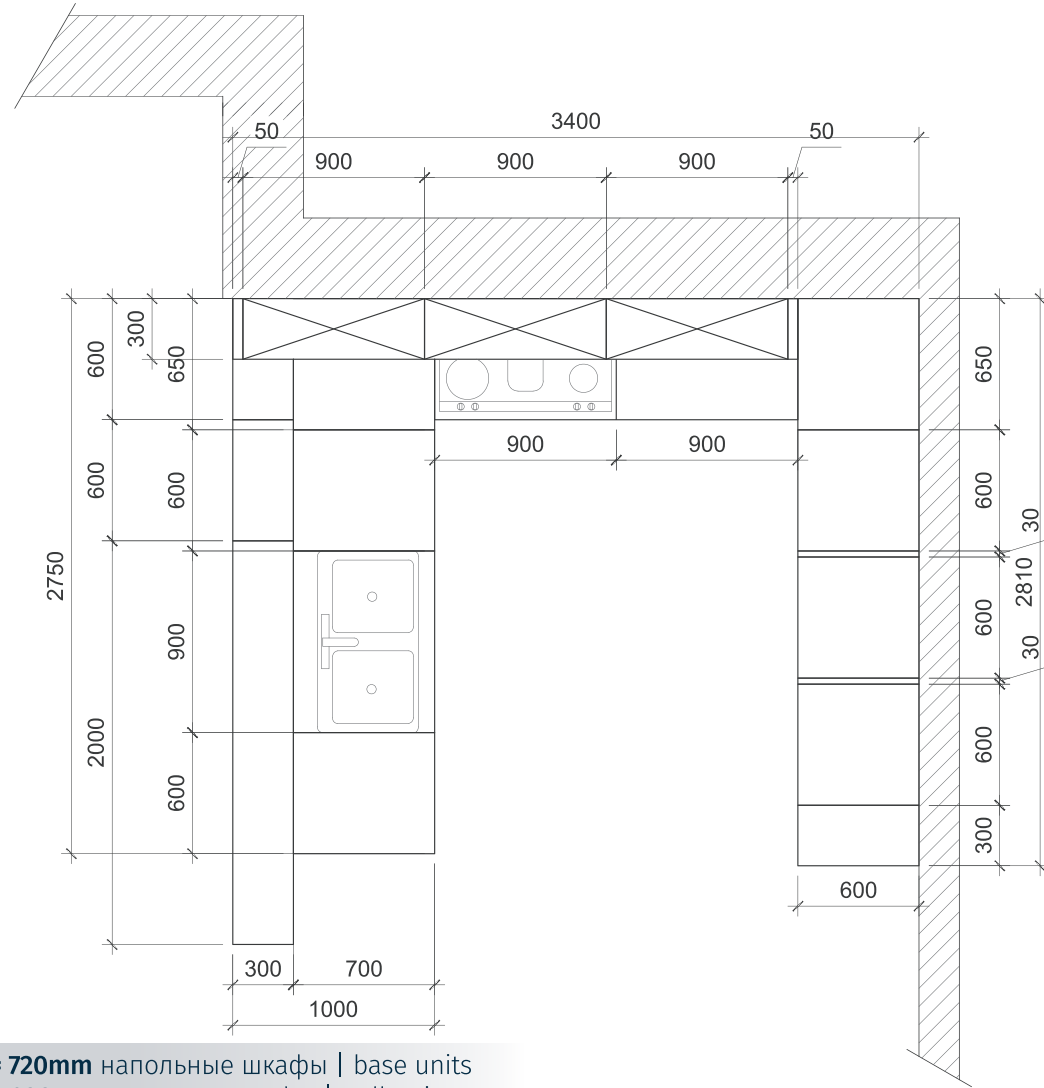

H = 720mm напольные шкафы | base units
H = 600mm навесные шкафы | wall units
H = 1960mm пеналы | tall units

ФАСАДЫ Акрил (МДФ) / T219В (ДСП, оклеенная шпоном ясеня) **ЦВЕТ ФАСАДОВ** Тальк / Парафиномасляная смесь Бесцветная **РУЧКИ** Скрытая ручка-профиль C-3 Schüco **СТОЛЕШНИЦА** 20мм / 80мм, кварцевый агломерат, цвет Бьянко **ОТКРЫТЫЕ ПОЛКИ** Крашеная МДФ, цвет RAL 9004 Signal Black Матовый, толщина 18мм **ЦОКОЛЬ** ПВХ, цвет Черный Глянec, высота 100мм

FRONTS Acrylic (MDF base material) / T219V (chipboard veneered with ash wood) **FRONTS COLOR** Talc / Oil-wax finish Clear **HANDLES** Concealed pull grips C-3 Schüco **WORKTOP** 20mm / 80mm, quartz agglomerate, color Bianco **OPEN SHELVES** MDF painted in RAL 9004 Signal Black Matt, thickness 18mm **PLINTH** PVC, color Black Gloss, height 100mm