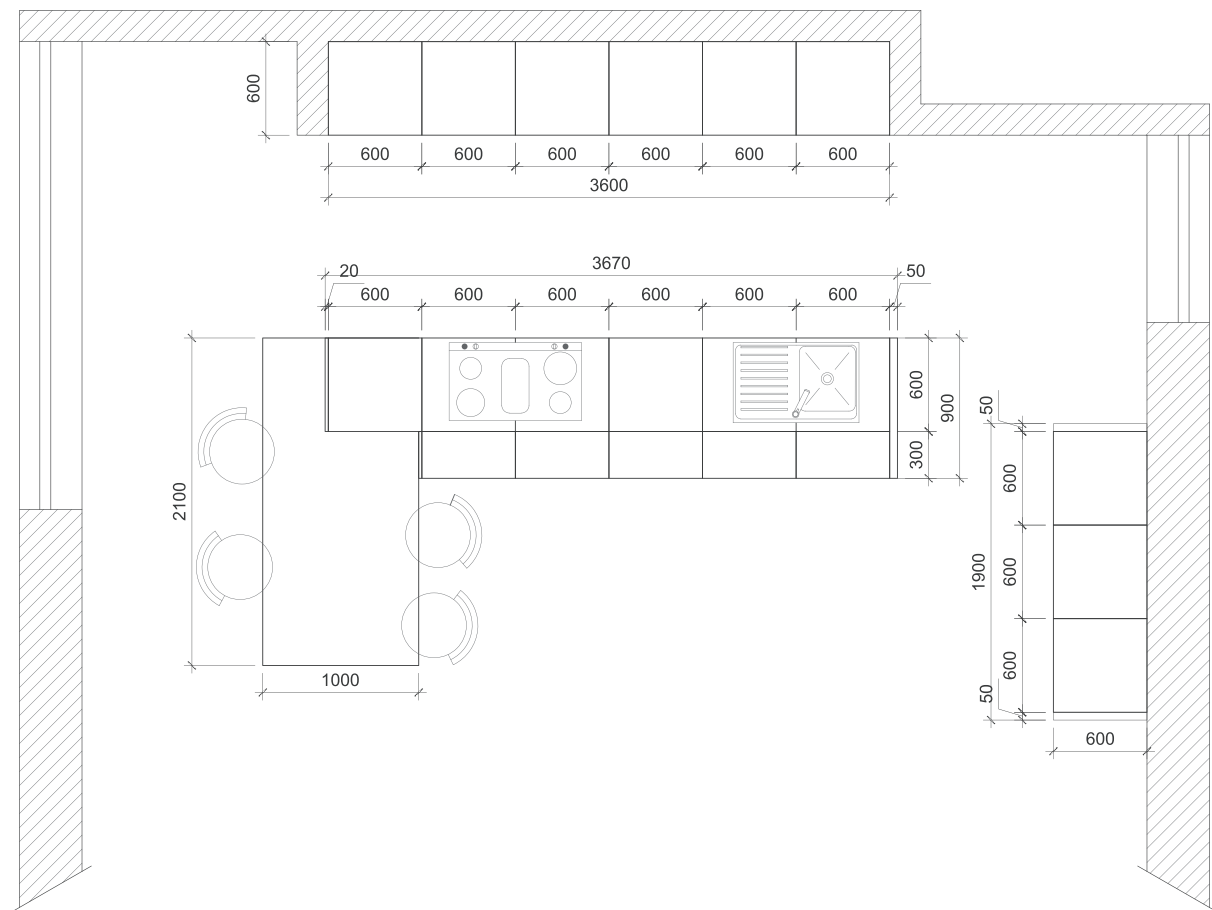

H = 720mm напольные шкафы | base units
H = 2035mm пеналы | tall units