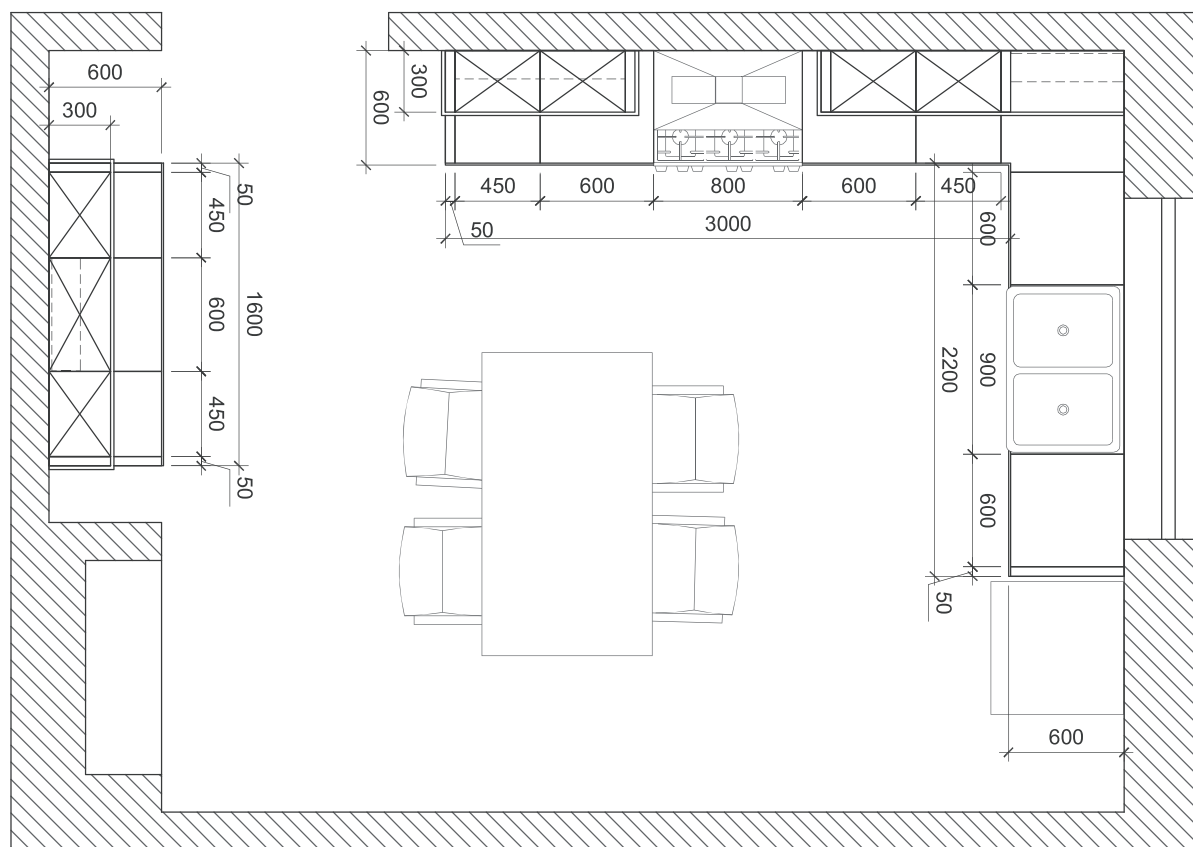

We are strongly convinced that a satisfied customer is the best development strategy ever.

H = 720mm напольные шкафы | base units
H = 720/405mm навесные шкафы | wall units

ФАСАДЫ T537 Массив ясеня **ЦВЕТ ФАСАДОВ** 125/101, без патины **ВИТРИНЫ** Стекло прозрачное **РУЧКИ** Gamet UP11-GERM11 (32, 96мм) **СТОЛЕШНИЦА** 38мм, массив ясеня, парафиномасляная смесь Палисандр **БАГЕТ** ЛГБ-1 **ДЕКОРАТИВНЫЕ БОКОВЫЕ ПАНЕЛИ** БПД9-1(150)-1, БПД9-2-1, БПД9-3 **ПОЛКИ** ЛГП-1 (ширина 600, 900мм) **ЦОКОЛЬ** Прямой (ДСП, оклеенная шпоном ясеня, толщина шпона 0,6мм), высота 150мм **СТОЛ** Палермо (массив ясеня, цвет 101, Ш/Д/В – 740/1190/770мм)