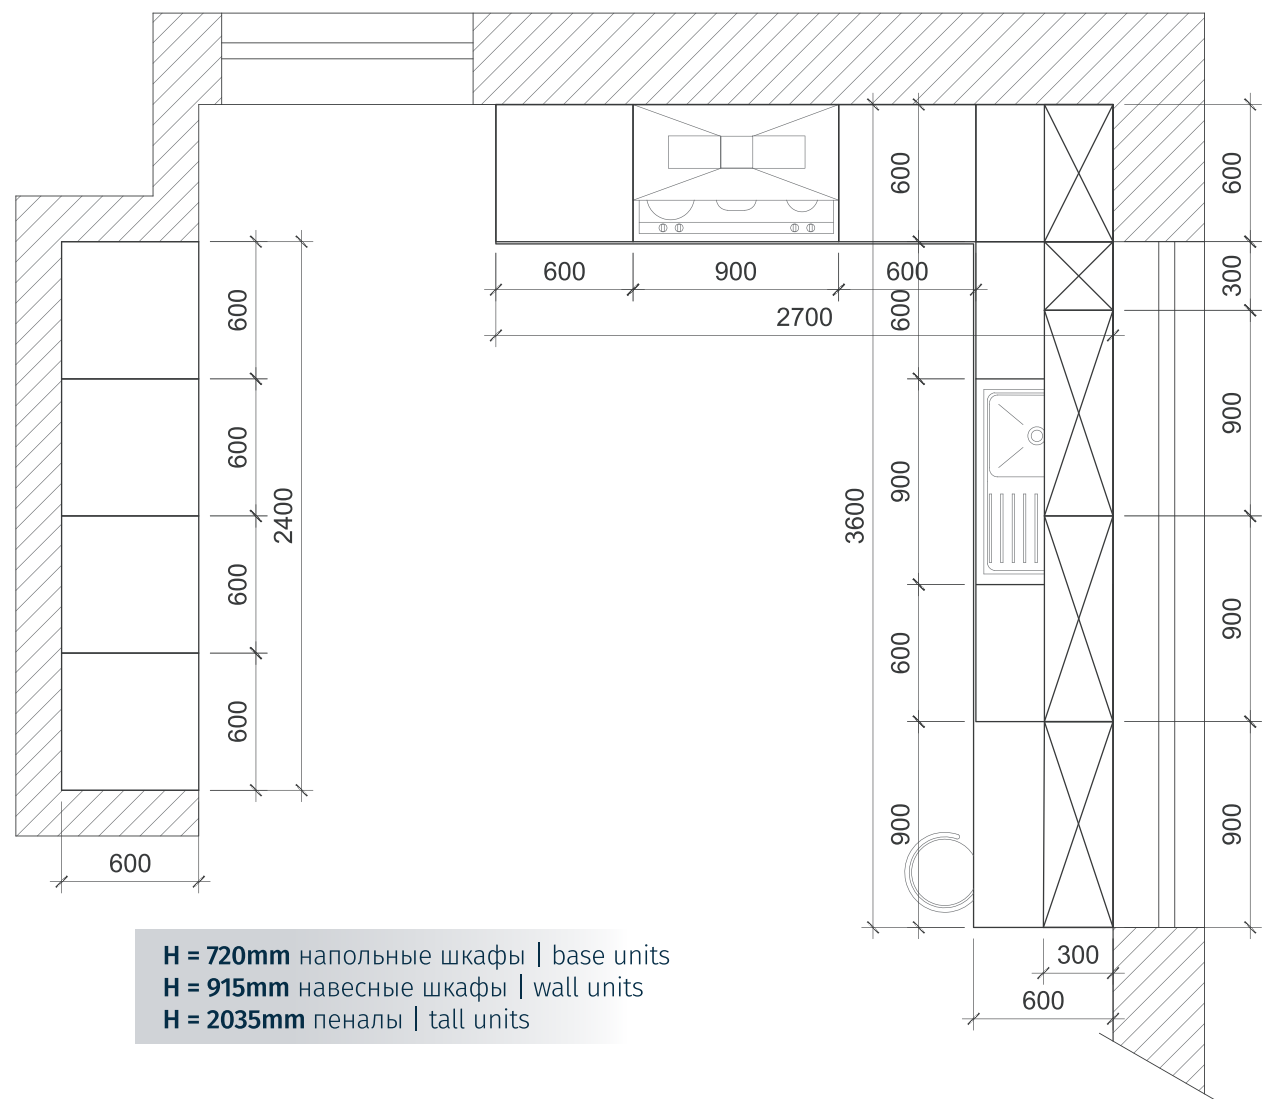

H = 720mm напольные шкафы | base units
H = 915mm навесные шкафы | wall units
H = 2035mm пеналы | tall units

ФАСАДЫ Пластик (ДСП) **ЦВЕТ ФАСАДОВ** Нуга / Шторм **РУЧКИ** Скрытые ручки-профили C-1/C-2 Schüco
СТОЛЕШНИЦА 38мм, пластик, цвет Галиция **КРОМКА** ABS Галиция **ОТКРЫТЫЕ ПОЛКИ** Крашеная МДФ,
цвет RAL 7016 Anthracite Grey Матовый (структурный), толщина 18мм / пластик, цвет Нуга, толщина
38мм **ЦОКОЛЬ** ПВХ, цвет Белый Глянец, высота 100мм / пластик, цвет Шторм, высота 100мм **RU**

FRONTS HPL (chipboard base material) **FRONTS COLOR** Nougat / Storm **HANDLES** Concealed pull grips C-1/C-2
Schüco **WORKTOP** 38mm, laminate, color Galicia **WORKTOP EDGE** ABS Galicia **OPEN SHELVES** MDF painted in RAL
7016 Anthracite Grey Matt (textured surface), thickness 18mm / HPL, color Nougat, thickness 38mm **PLINTH** PVC,
color White Gloss, height 100mm / HPL, color Storm, height 100mm **EN**