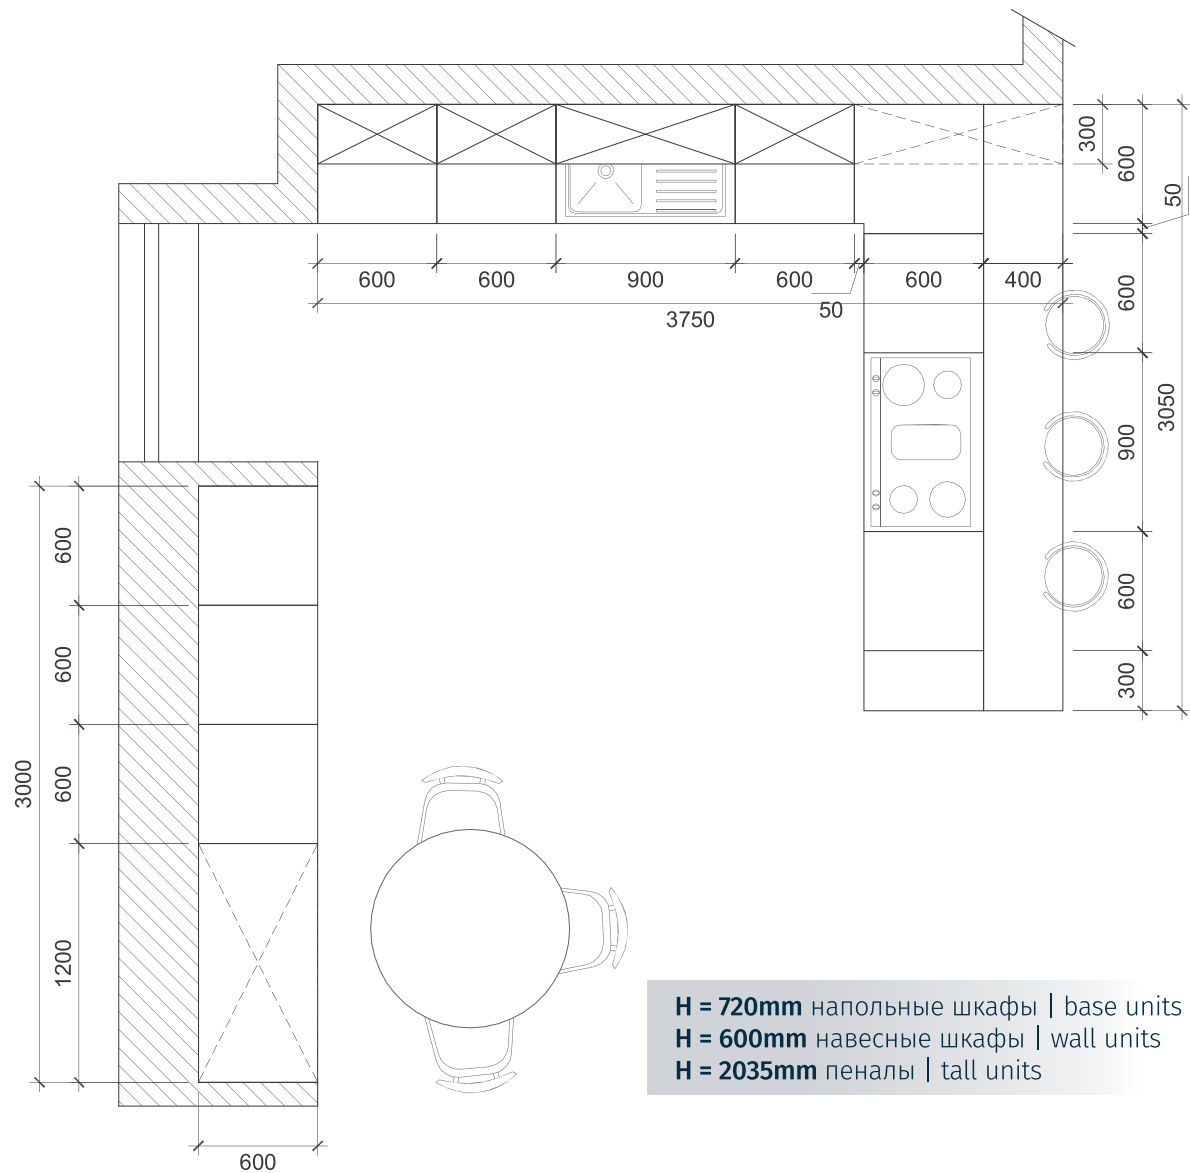

H = 720mm напольные шкафы | base units
H = 600mm навесные шкафы | wall units
H = 2035mm пеналы | tall units

ФАСАДЫ ДСП / Крашеная МДФ **ЦВЕТ ФАСАДОВ** Тимбер Кестен / RAL 5003 Sapphire Blue
СТОЛЕШНИЦА 38мм, пластик, цвет Хромикс Серебро **КРОМКА** ABS Хромикс Серебро **ОТКРЫТЫЕ ПОЛКИ** Крашеная МДФ, цвет RAL 5003 Sapphire Blue / ДСП Тимбер Кестен **СТЕЛЛАЖНАЯ СИСТЕМА** SmartCube Schüco **ЦОКОЛЬ** Крашеная МДФ, цвет RAL 5003 Sapphire Blue, высота 100мм **RU**

FRONTS MFC / Painted MDF **FRONTS COLOR** Timber Kesten / RAL 5003 Sapphire Blue **WORKTOP** 38mm, laminate, color Chromix Silver **WORKTOP EDGE** ABS Chromix Silver **OPEN SHELVES** Painted MDF, color RAL 5003 Sapphire Blue / MFC Timber Kesten **SHELVING SYSTEM** SmartCube Schüco **PLINTH** Painted MDF, color RAL 5003 Sapphire Blue, height 100mm **EN**