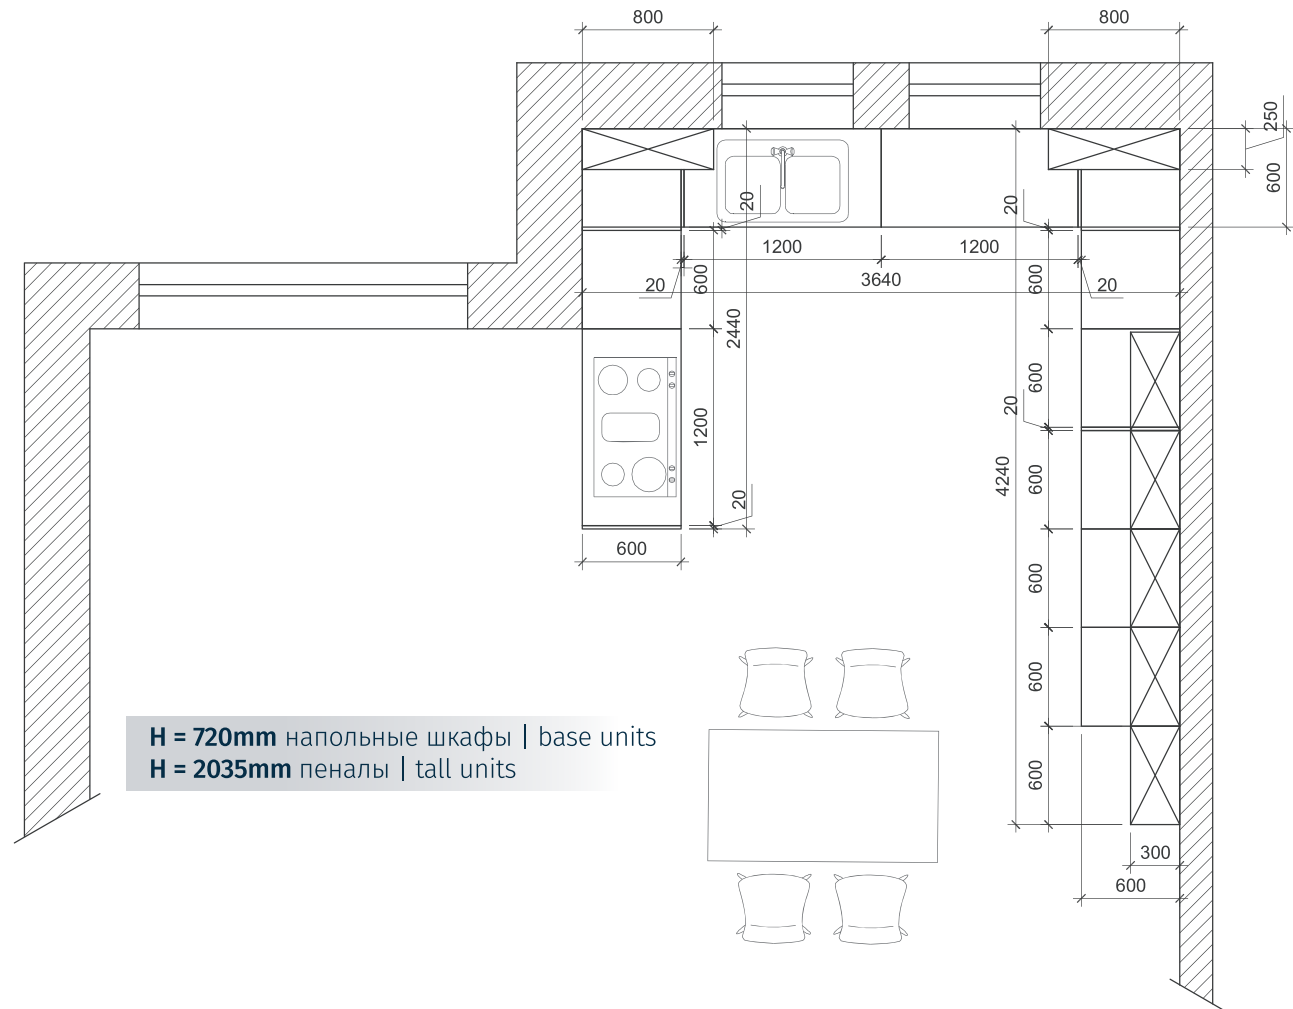

H = 720mm напольные шкафы | base units
H = 2035mm пеналы | tall units

ФАСАДЫ T222 (ДСП, оклеенная шпоном ясеня) **ЦВЕТ ФАСАДОВ** 120 / Парафиномасляная смесь Палисандр
РУЧКИ Фрезерованные KV-1/KV-2 **СТОЛЕШНИЦА** 38мм/50мм, пластик, цвет Сноу Уайт **КРОМКА** 3D Сноу Уайт / 3D Белая **ОТКРЫТЫЕ ПОЛКИ/СТЕЛЛАЖ** ДСП, оклеенная шпоном ясеня (парафиномасляная смесь Палисандр, толщина шпона 0,6мм), алюминиевый профиль Z-1 (цвет Черный) **ПОЛКИ (СТЕЛЛАЖ)** Стекло тонированное (цвет Бронза, толщина 4мм) **БОКОВИНЫ (НАПОЛЬНЫЕ ШКАФЫ/ПЕНАЛЫ)** T219G (ДСП, оклеенная шпоном ясеня, толщина шпона 0,6мм, парафиномасляная смесь Палисандр) **ЦОКОЛЬ** Прямой (ДСП, оклеенная шпоном ясеня, толщина шпона 0,6мм), высота 150мм

FRONTS T222 (chipboard veneered with ash wood) **FRONTS COLOR** 120 / Oil-wax finish Rosewood **HANDLE RECESSES** KV-1/KV-2 **WORKTOP** 38mm/50mm, laminate, color Snow White **WORKTOP EDGE** 3D Snow White / 3D White **OPEN SHELVES/RACK** Chipboard veneered with ash wood (oil-wax finish Rosewood, veneer thickness 0,6mm), aluminium frame profile Z-1 (color Black) **SHELVES (RACK)** Tinted glass (color Bronze, glass thickness 4mm) **SIDE PANELS (BASE/TALL UNITS)** T219G (Chipboard veneered with ash wood, veneer thickness 0,6mm, oil-wax finish Rosewood) **PLINTH** Straight (chipboard veneered with ash wood, veneer thickness 0,6mm), height 150mm