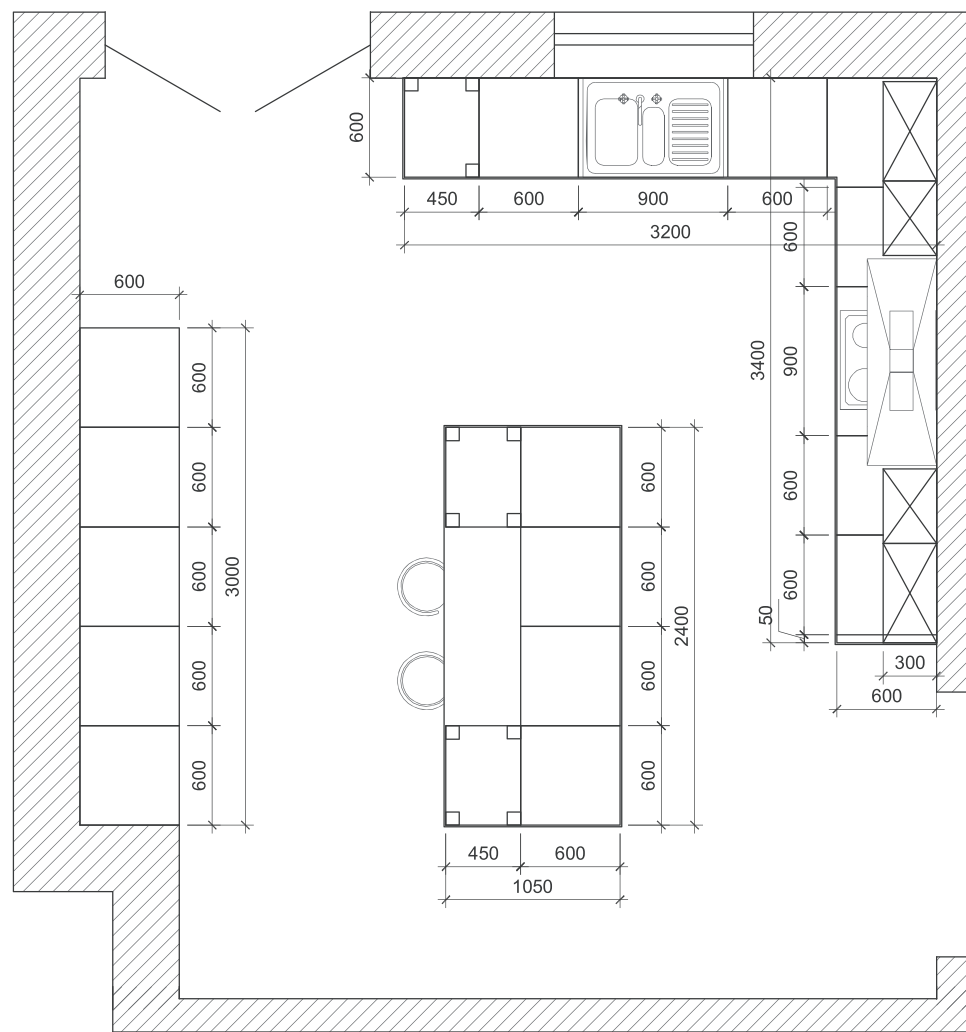

Born

Борн

H = 720mm напольные шкафы | base units
 H = 720mm навесные шкафы | wall units
 H = 2035mm пеналы | tall units

ФАСАДЫ T509 Массив ясеня **ЦВЕТ ФАСАДОВ** 120 **ВИТРИНЫ** Стекло прозрачное **РУЧКИ** Gamet UP11-LPS01 (32, 96мм) **СТОЛЕШНИЦА** 38мм, массив ясеня, парафиномасляная смесь Палисандр **ДЕКОРАТИВНЫЕ БОКОВЫЕ ПАНЕЛИ** МБН-1 **ЦОКОЛЬ** Прямой (ДСП, оклеенная шпоном ясеня, толщина шпона 0,6мм), высота 100мм **RU**