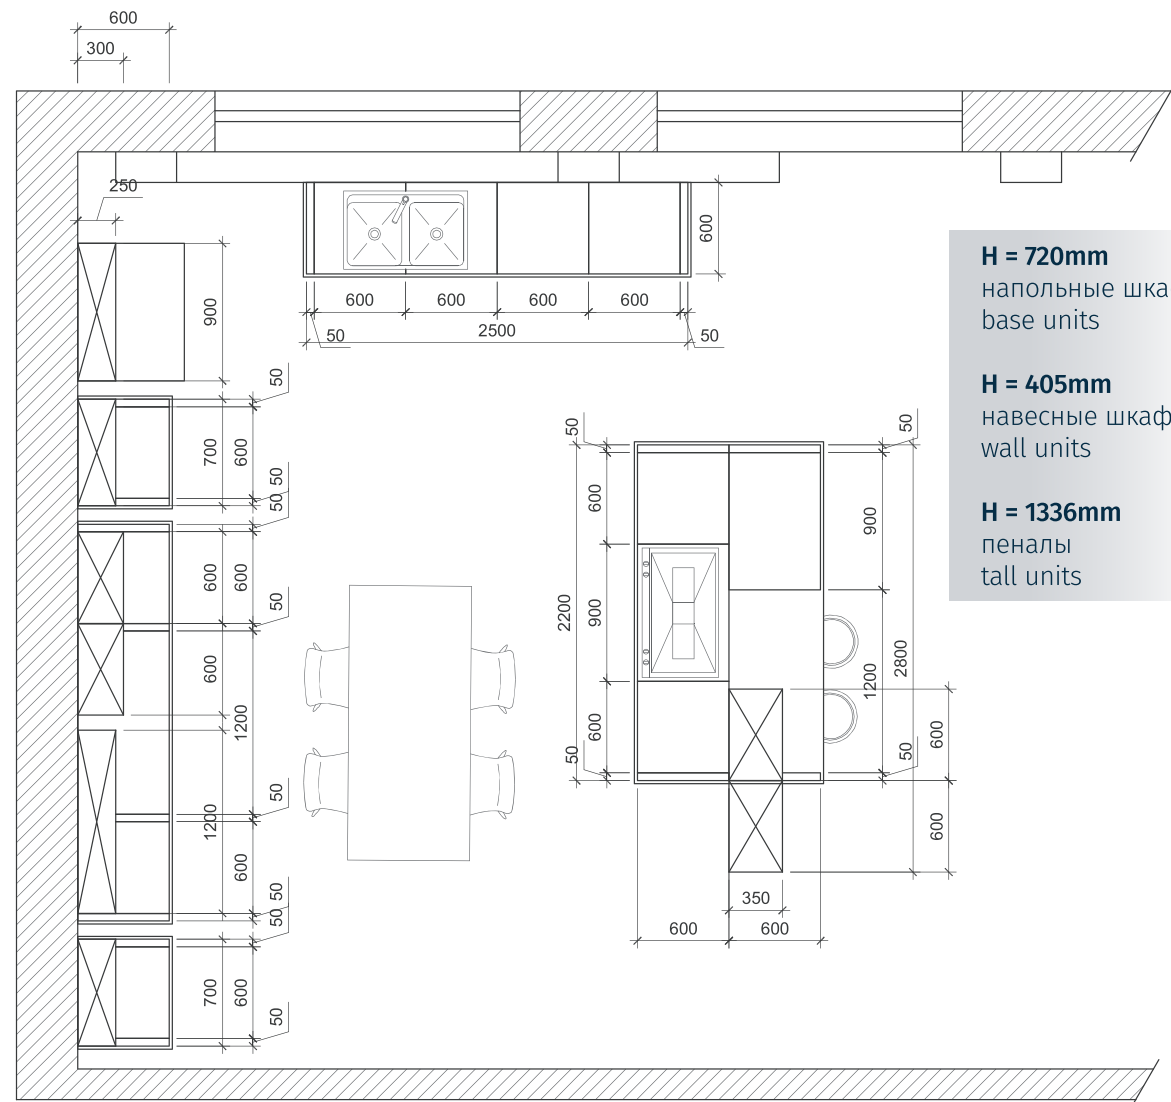

H = 720mm
напольные шкафы
base units

H = 405mm
навесные шкафы
wall units

H = 1336mm
пеналы
tall units

ФАСАДЫ T736 Массив дуба / ламинированная ДСП (Синкрон) **ЦВЕТ ФАСАДОВ** Парафиномасляная смесь Палисандр / Синкрон Кинза **ВИТРИНЫ** Стекло армированное **РУЧКИ** Gamet UP11-LPS01 (96мм) **СТОЛЕШНИЦА** 20мм/80мм, кварцевый агломерат, цвет Гэлакси **ОТКРЫТЫЕ ПОЛКИ** Массив дуба (толщина 40мм, парафиномасляная смесь Палисандр) **ДЕКОРАТИВНЫЕ БОКОВЫЕ ПАНЕЛИ** БГД9-1(150)-1, БГД9-1(150/720)-2 **СТЕЛЛАЖНАЯ СИСТЕМА** SmartCube Schüco **ЦОКОЛЬ** ПВХ, цвет Черный Глянec, высота 150мм

FRONTS T736 Natural oak wood / melamine faced chipboard (Syncron) **FRONTS COLOR** Oil-wax finish Rosewood / Syncron Cinza **GLASS INSERTS** Wired glass **HANDLES** Gamet UP11-LPS01 (96mm hole spacing) **WORKTOP** 20mm/80mm, quartz agglomerate, color Galaxy **OPEN SHELVES** Solid oak wood (thickness 40mm, oil-wax finish Rosewood) **DECORATIVE SIDE PANELS** BPD9-1(150)-1, BPD9-1(150/720)-2 **SHELVING SYSTEM** SmartCube Schüco **PLINTH** PVC, color Black Gloss, height 150mm