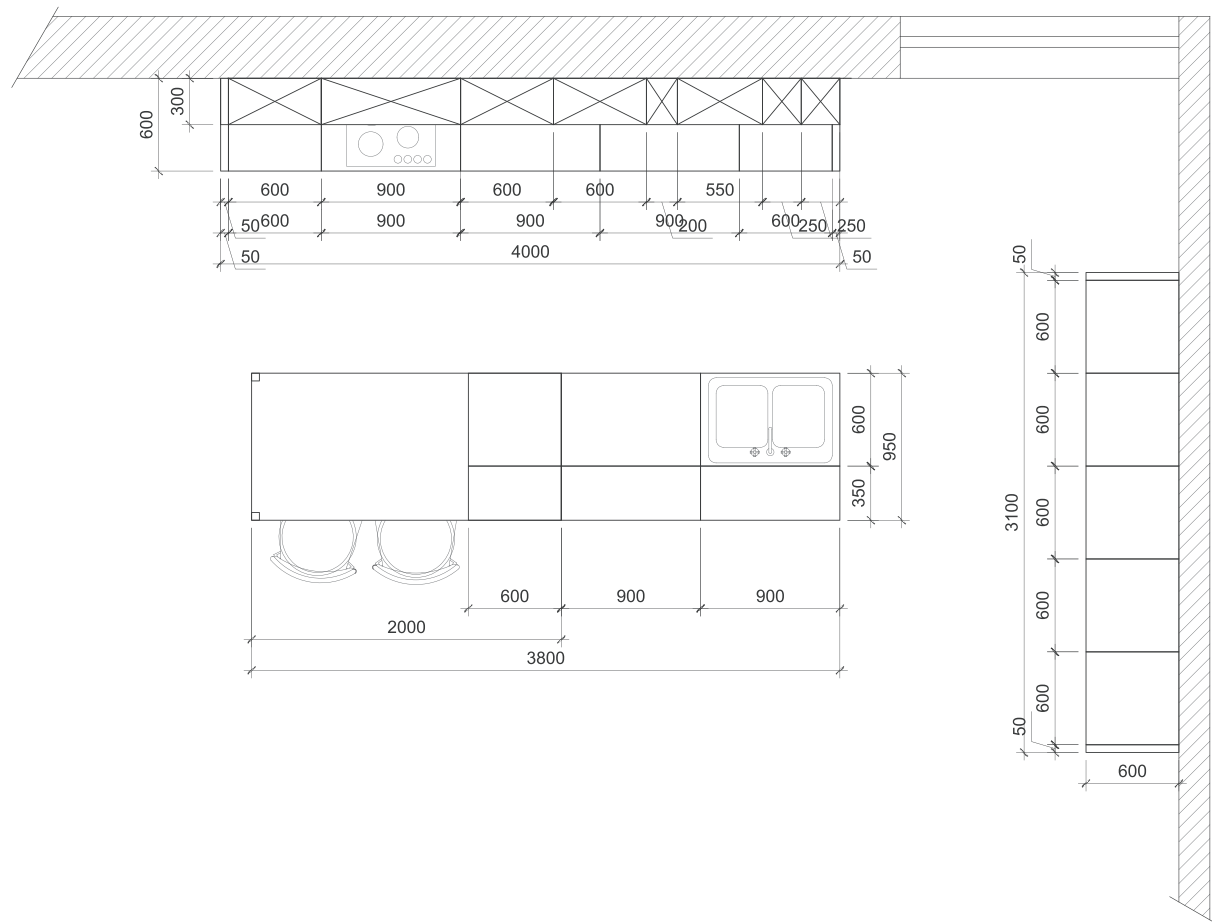

H = 777mm напольные шкафы | base units
H = 600mm навесные шкафы | wall units
H = 1570mm пеналы | tall units

ФАСАДЫ Пластик (ДСП) ЦВЕТ **ФАСАДОВ** Серый/Шторм **РУЧКИ** Скрытая ручка-профиль C-3 Schüco
СТОЛЕШНИЦА 50мм, пластик, цвет Мрамор Вальмасино Светло-Серый / 50мм, массив ясеня, #181
воскобейц Орех **КРОМКА** ABS Мрамор Вальмасино Светло-Серый **ОТКРЫТЫЕ ПОЛКИ** Стекло
прозрачное тонированное (цвет Графит, толщина 4мм) / ДСП, оклеенная шпоном ясеня (#181
воскобейц Орех, толщина шпона 0,6мм) **ЦОКОЛЬ** ПВХ, цвет Черный Глянец, высота 100мм **RU**

FRONTS HPL (chipboard base material) **FRONTS COLOR** Grey/Storm **HANDLES** Concealed pull grips C-3 Schüco **WORKTOP**
50mm, laminate, color Valmasino Marble Light Grey / 50mm, solid ash wood, #181 wax stain Walnut **WORKTOP EDGE** ABS
Valmasino Marble Light Grey **OPEN SHELVES** Tinted clear glass (color Graphite, thickness 4mm) / Chipboard veneered with
ash wood (#181 wax stain Walnut, veneer thickness 0,6mm) **PLINTH** PVC, color Black Gloss, height 100mm **EN**