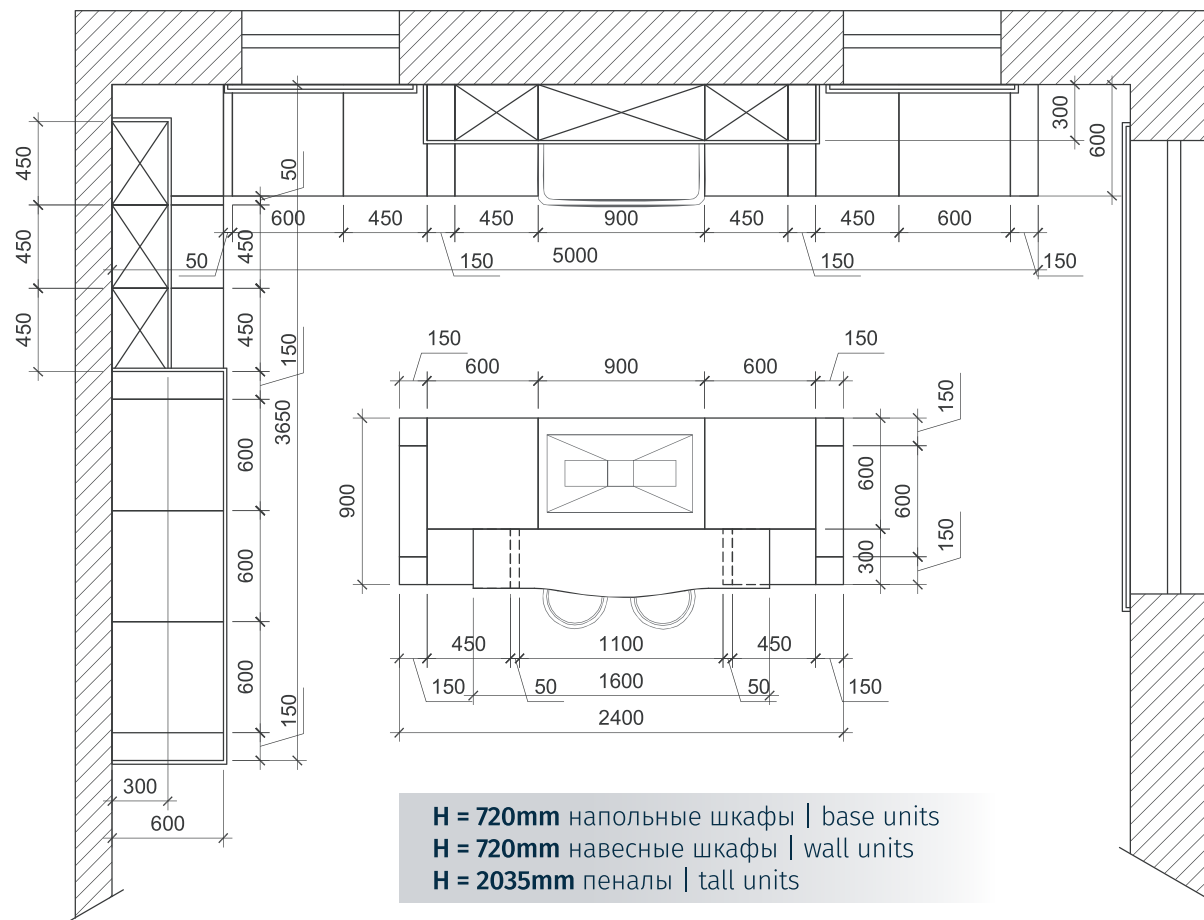

ФАСАДЫ T515K Массив ясеня **ЦВЕТ ФАСАДОВ** 110 **ВИТРИНЫ** №2, стекло прозрачное **РУЧКИ** Giusti 73-R8 (96мм, 88-R8 **СТОЛЕШНИЦА** 38мм, пластик, цвет Накарадо / 60мм, массив ясеня, парафиномастная смесь Палисандр **НАКЛАДКА НА СТОЛЕШНИЦУ** Массив ясеня, 22мм **ПИЛЯСТРЫ** #5, #9 **БАГЕТ** Б-3к Комби **ОТКРЫТЫЕ ПОЛКИ** ДСП, оклеенная шпоном ясеня, толщина полок 19мм, толщина шпона 0,6мм, цвет 110, балясины «Бочонки» **ДЕКОРАТИВНЫЙ НАВЕСНОЙ ШКАФ** «Сушка», ширина 900мм **ДЕКОРАТИВНЫЕ ОПОРЫ** ОНД-2 **ДЕКОРАТИВНЫЕ ПАНЕЛИ** БПД-7-2 **ПЛИНТУС МЕБЕЛЬНЫЙ** ПМ-3 **ЛЕПНИНА** #4 **КАПИТЕЛИ** #3 **ЦОКОЛЬ** Декоративный (МДФ, оклеенная шпоном ясеня, толщина шпона 0,6мм/массив ясеня), высота 150мм **RU**

FRONTS T515K Natural ash wood **FRONTS COLOR** 110 **GLASS INSERTS** №2, clear glass **HANDLES/KNOBS** Giusti 73-R8 (96mm hole spacing), 88-R8 **WORKTOP** 38mm, laminate, color Nacarado / 60mm, solid ash wood, oil-wax finish Rosewood **WORKTOP EDGE** Solid ash wood, 22mm **PILASTERS** #5, #9 **CROWN MOULDING** B-3 Combi Rope **OPEN SHELVES** Chipboard veneered with ash wood, shelf thickness 19mm, veneer thickness 0,6mm, color 110, barrel-shaped balusters **DECORATIVE WALL UNIT** «Plate rack», width 900mm **DECORATIVE SUPPORTS** OND-2 **DECORATIVE PANELS** BPD-7-2 **PELMET** PM-3 **STUCCO ELEMENTS** #4 **CAPITALS** #3 **PLINTH** Decorative plinth (MDF veneered with ash wood, veneer thickness 0,6mm/solid ash wood), height 150mm **EN**