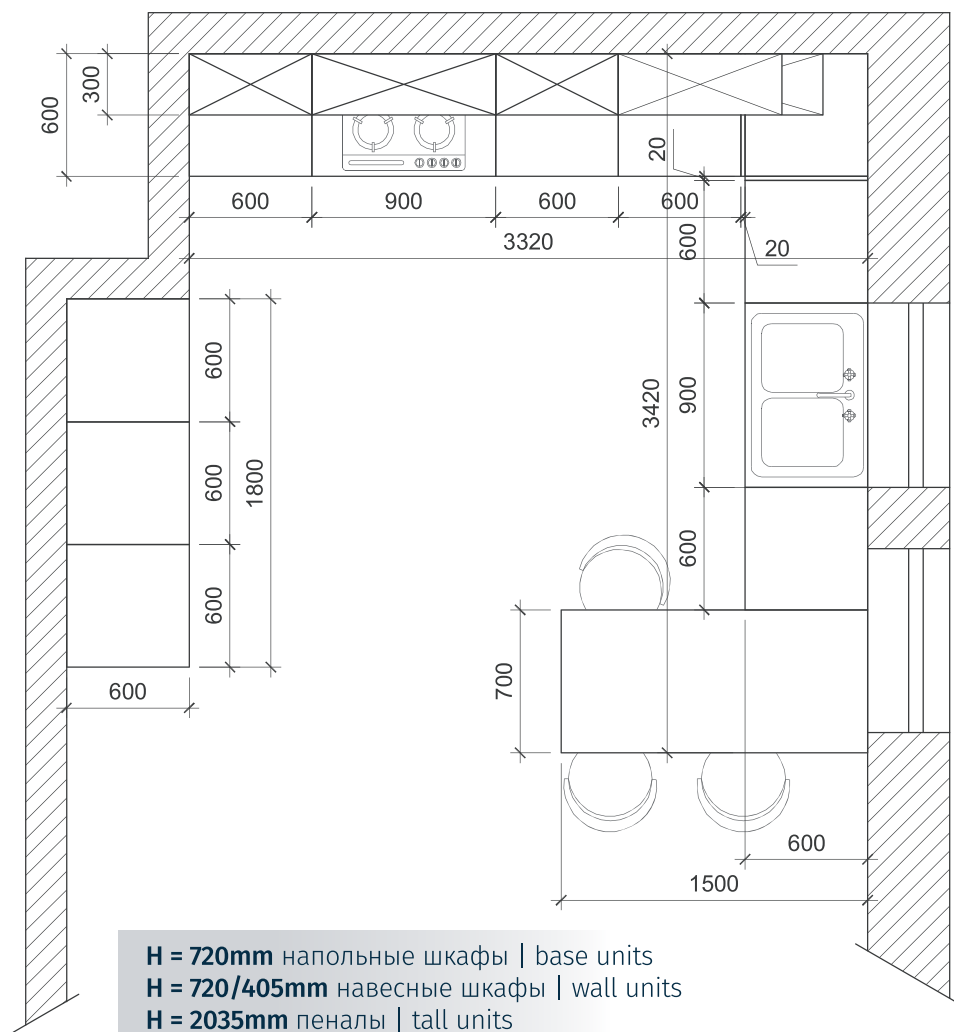

ФАСАДЫ Крашеная МДФ **ЦВЕТ ФАСАДОВ** RAL 7031 Blue Grey Глянec / ZOV 240 Глянec / ZOV 246 Матовый (структурный) **РУЧКИ** Giusti 0005 (597мм) **СТОЛЕШНИЦА/НАСТЕННЫЕ ПОЛКИ** 38мм, пластик, цвет Туя **КРОМКА (СТОЛЕШНИЦА/НАСТЕННЫЕ ПОЛКИ)** ABS Туя **СТОЛ** 50мм, пластик, цвет Туя **КРОМКА (СТОЛ)** 3D Фанера **ИНТЕГРИРОВАННЫЕ В ПЕНАЛ ПОЛКИ** Ламинированная ДСП, цвет Сантана, толщина 18мм **ЦОКОЛЬ** Крашеная МДФ, цвет ZOV 240 Глянec / RAL 7031 Blue Grey Глянec, высота 150мм **RU**

FRONTS Painted MDF **FRONTS COLOR** RAL 7031 Blue Grey Gloss / ZOV 240 Gloss / ZOV 246 Matt (textured surface) **HANDLES** Giusti 0005 (width 597mm) **WORKTOP/WALL SHELVES** 38mm, laminate, color Thuja **EDGE (WORKTOP/WALL SHELVES)** ABS Thuja **DINING TABLE** 50mm, laminate, color Thuja **EDGE (DINING TABLE)** 3D Plywood **SHELVES INTEGRATED INTO THE TALL CABINET** Melamine faced chipboard, color Santana, thickness 18mm **PLINTH** Painted MDF, color ZOV 240 Gloss / RAL 7031 Blue Grey Gloss, height 150mm **EN**