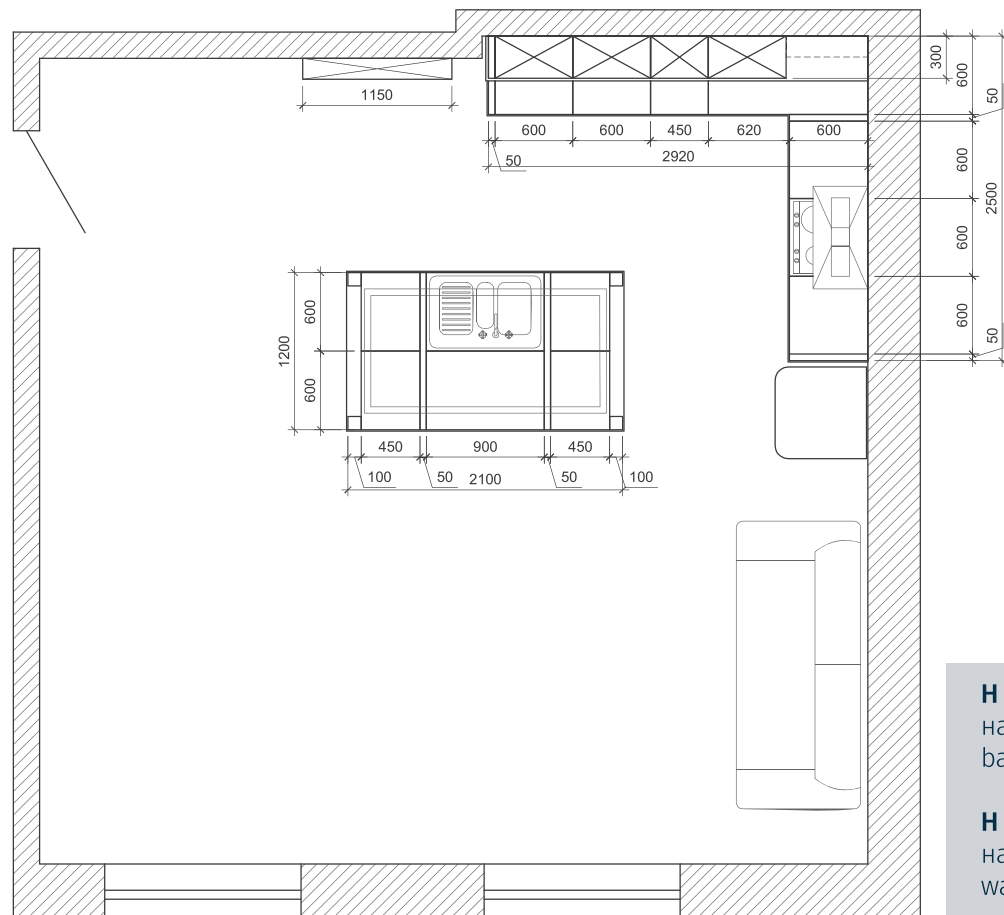

H = 720mm
напольные шкафы
base units

H = 720/405mm
навесные шкафы
wall units

ФАСАДЫ T516 Массив ясеня **ЦВЕТ ФАСАДОВ** 101 (без патины) / 122 (без патины) / парафиномасляная смесь Палисандр **ВИТРИНЫ** Стекло прозрачное **РЕШЕТКИ** #3 **РУЧКИ** Giusti 619-C2 (128mm), 673-C2 **СТОЛЕШНИЦА** 38mm, массив ясеня, парафиномасляная смесь Палисандр **БАГЕТ** ЛГБ-1 **ОТКРЫТЫЕ ПОЛКИ** ДСП, оклеенная шпоном ясеня, толщина полок 19 и 50mm, толщина шпона 0,6mm, парафиномасляная смесь Палисандр / ЛГП-1 (ширина 600, 900mm) **ВАГОНКА** Массив ясеня, цвет 101 **ДЕКОРАТИВНЫЕ ПАНЕЛИ** БПД-2-1-1, БПД9-1(150)-1 **ДЕКОРАТИВНАЯ ПОДВЕСНАЯ РЕШЕТКА** Массив ясеня, 1900x1000mm **ЦОКОЛЬ** Прямой (ДСП, оклеенная шпоном ясеня, толщина шпона 0,6mm), высота 150mm / фигурный (массив ясеня), высота 100mm **RU**

FRONTS T516 Natural ash wood **FRONTS COLOR** 101 (without patina) / 122 (without patina) / oil-wax finish Rosewood **GLASS INSERTS** Clear glass **LATTICE INSERTS** #3 **HANDLES/KNOBS** Giusti 619-C2 (128mm hole spacing), 673-C2 **WORKTOP** 38mm, solid ash wood, oil-wax finish Rosewood **CROWN MOULDING** LGB-1 **OPEN SHELVES** Chipboard veneered with ash wood, shelf thickness 19 and 50mm, veneer thickness 0,6mm, oil-wax finish Rosewood / LGP-1 (width 600, 900mm) **WALL PANNELLING** Tongue and groove panels, solid ash wood, color 101 **DECORATIVE PANELS** BPD-2-1-1, BPD9-1(150)-1 **DECORATIVE SUSPENDED GRID** Solid ash wood, 1900x1000mm **PLINTH** Straight (chipboard veneered with ash wood, veneer thickness 0,6mm), height 150mm / shaped (solid ash wood), height 100mm **EN**