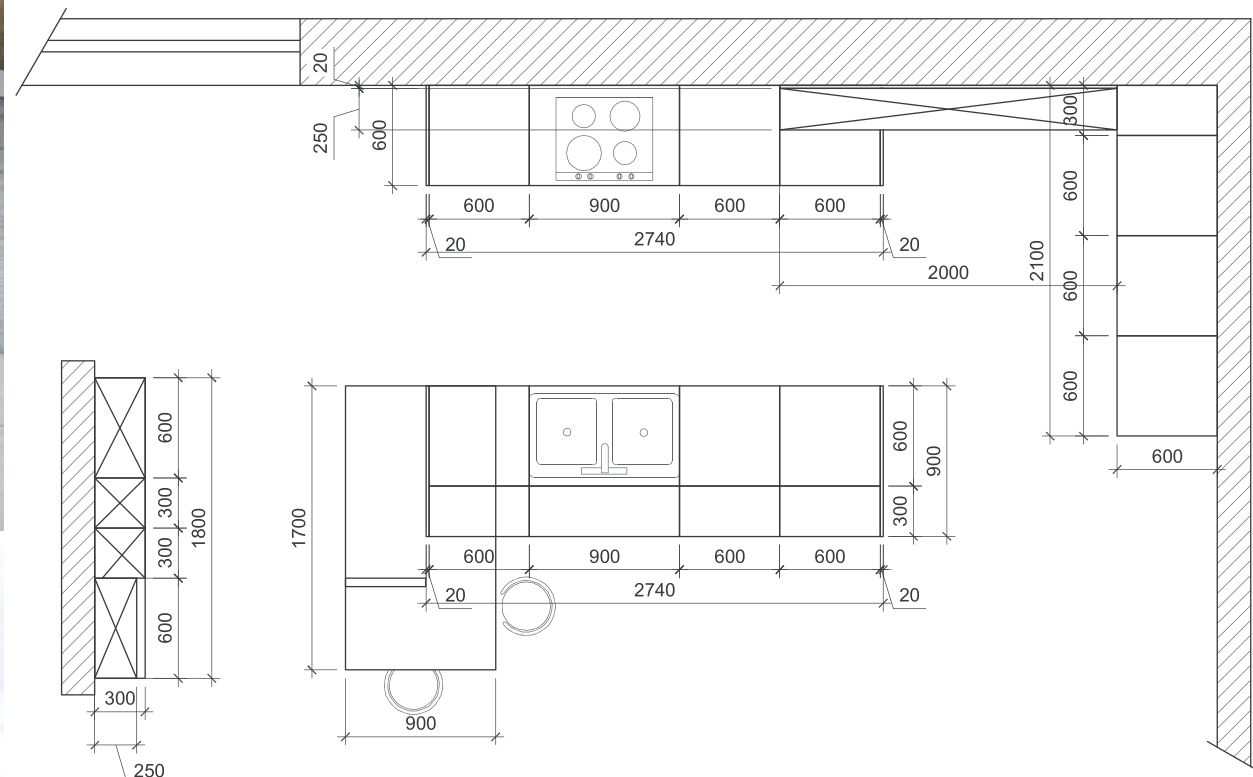

Alberta

Альберта

H = 720mm напольные шкафы | base units
 H = 1200/300mm навесные шкафы | wall units
 H = 1336mm пеналы | tall units

ФАСАДЫ Акрил / ЛДСП **ЦВЕТ ФАСАДОВ** Тимбер Рока / Белый TopMatt **РУЧКИ** Giusti 0005 (597мм) / скрытые ручки-профили C-1/C-2 Schüco **СТОЛЕШНИЦА** 38мм, пластик, цвет Аржиллит Белый / 50мм, пластик, цвет Дуб Давос Трюфель **КРОМКА** ABS Аржиллит Белый / ABS Дуб Давос Трюфель **ОТКРЫТЫЕ ПОЛКИ** Стекло Графит Прозрачное, толщина 4мм / ЛДСП Тимбер Рока, толщина 18мм **СТЕНОВАЯ ПАНЕЛЬ** ЛДСП Тимбер Рока, толщина 18мм **ЦОКОЛЬ** ПВХ, цвет Белый Глянec, высота 100мм **RU**