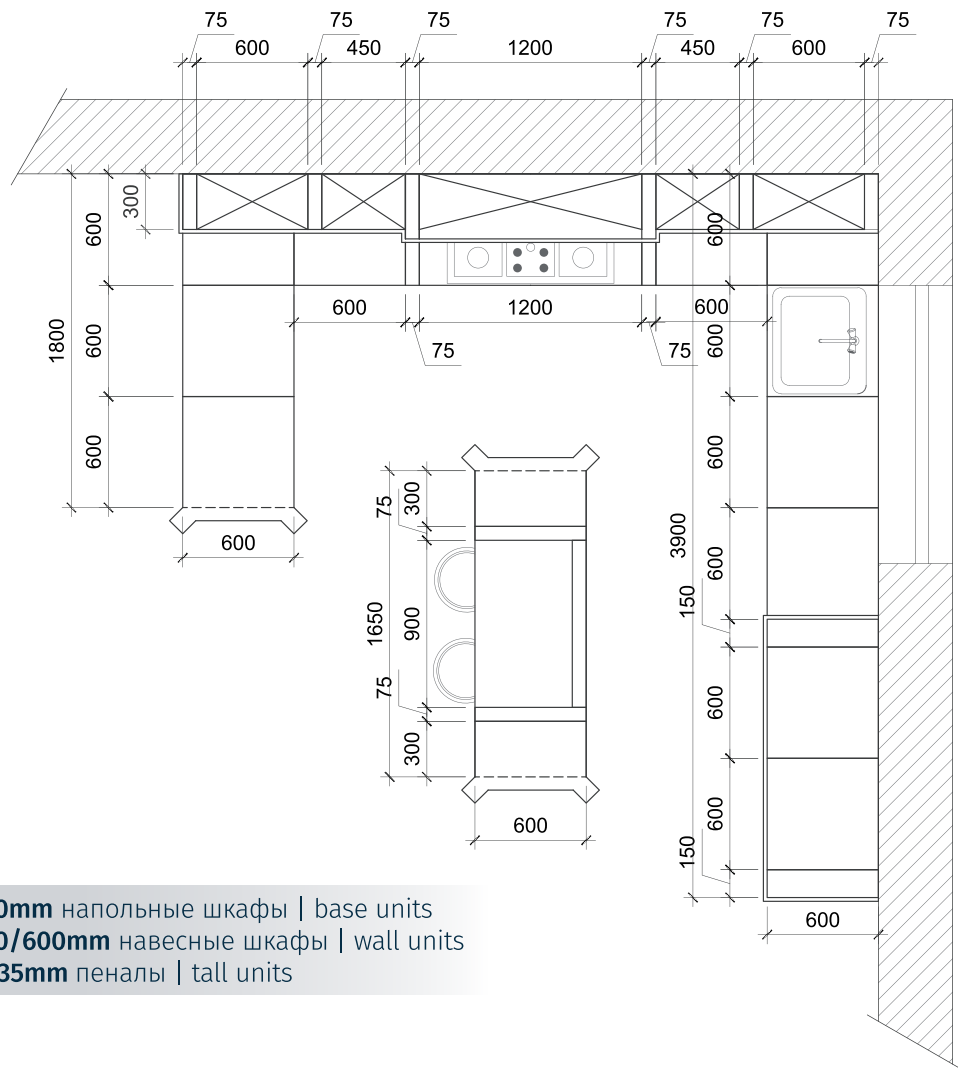

H = 720mm напольные шкафы | base units
H = 720/600mm навесные шкафы | wall units
H = 2035mm пеналы | tall units

ФАСАДЫ T514 Массив ясеня **ЦВЕТ ФАСАДОВ** 102 **ВИТРИНЫ** Стекло прозрачное **РЕШЕТКИ** #2 **РУЧКИ** Giusti 683-D1 (128мм) **СТОЛЕШНИЦА** 40мм, кварцевый агломерат, цвет Ройал **ПИЛЯСТРЫ** #5 **БАГЕТ** Б-3к Комби **ДЕКОРАТИВНЫЕ ОПОРЫ** Од-4, опора нижняя (ширина 75, 150мм), опора верхняя (ширина 75мм) **ДЕКОРАТИВНЫЕ ПАНЕЛИ** БПД-6-1 **ДЕКОРАТИВНЫЕ НАКЛАДКИ** «Сушка» (ширина 600мм), НМ60 **ПОРТАЛ** П15 **ПЛИНТУС МЕБЕЛЬНЫЙ** ПМ-3 **БАЛЮСТРАДА** Фигурные баясины **ЦОКОЛЬ** Декоративный (МДФ, оклеенная шпоном ясеня, толщина шпона 0,6мм/массив ясеня), высота 150мм **RU**

FRONTS T514 Natural ash wood **FRONTS COLOR** 102 **GLASS INSERTS** Clear glass **LATTICE INSERTS** #2 **HANDLES** Giusti 683-D1 (128mm hole spacing) **WORKTOP** 40mm, quartz agglomerate, color Royal **PILASTERS** #5 **CROWN MOULDING** B-3 Combi Rope **DECORATIVE SUPPORTS** OD-4, bottom support (width 75, 150mm), upper support (width 75mm) **DECORATIVE PANELS** BPD-6-1 **DECORATIVE TRIMS** «Plate rack» (width 600mm), NM60 **PORTAL** P15 **PELMET** PM-3 **BALUSTRADE** Shaped balusters **PLINTH** Decorative plinth (MDF veneered with ash wood, veneer thickness 0,6mm/solid ash wood), height 150mm **EN**